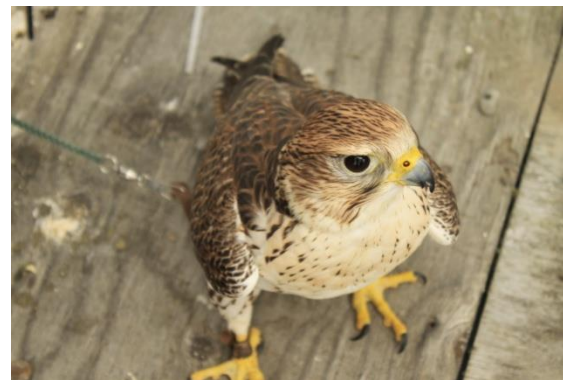

http://zahradaweb.cz/wp-content/uploads/sites/7/2011/10/A3577-obr.-Rybiz-5.jpg_800x600-608x456.jpg

Pracovní pomůcky

Používané druhy dravců

Výhody dlouhého vábítka

Náplň práce

BO budov

- Problém se znečištěním exkrementy (Hotely, Historické budovy)
- Znečišťování zvířat a potravy (stáje, chlévy)
- Koupání v bazénech, u jídání z talířů