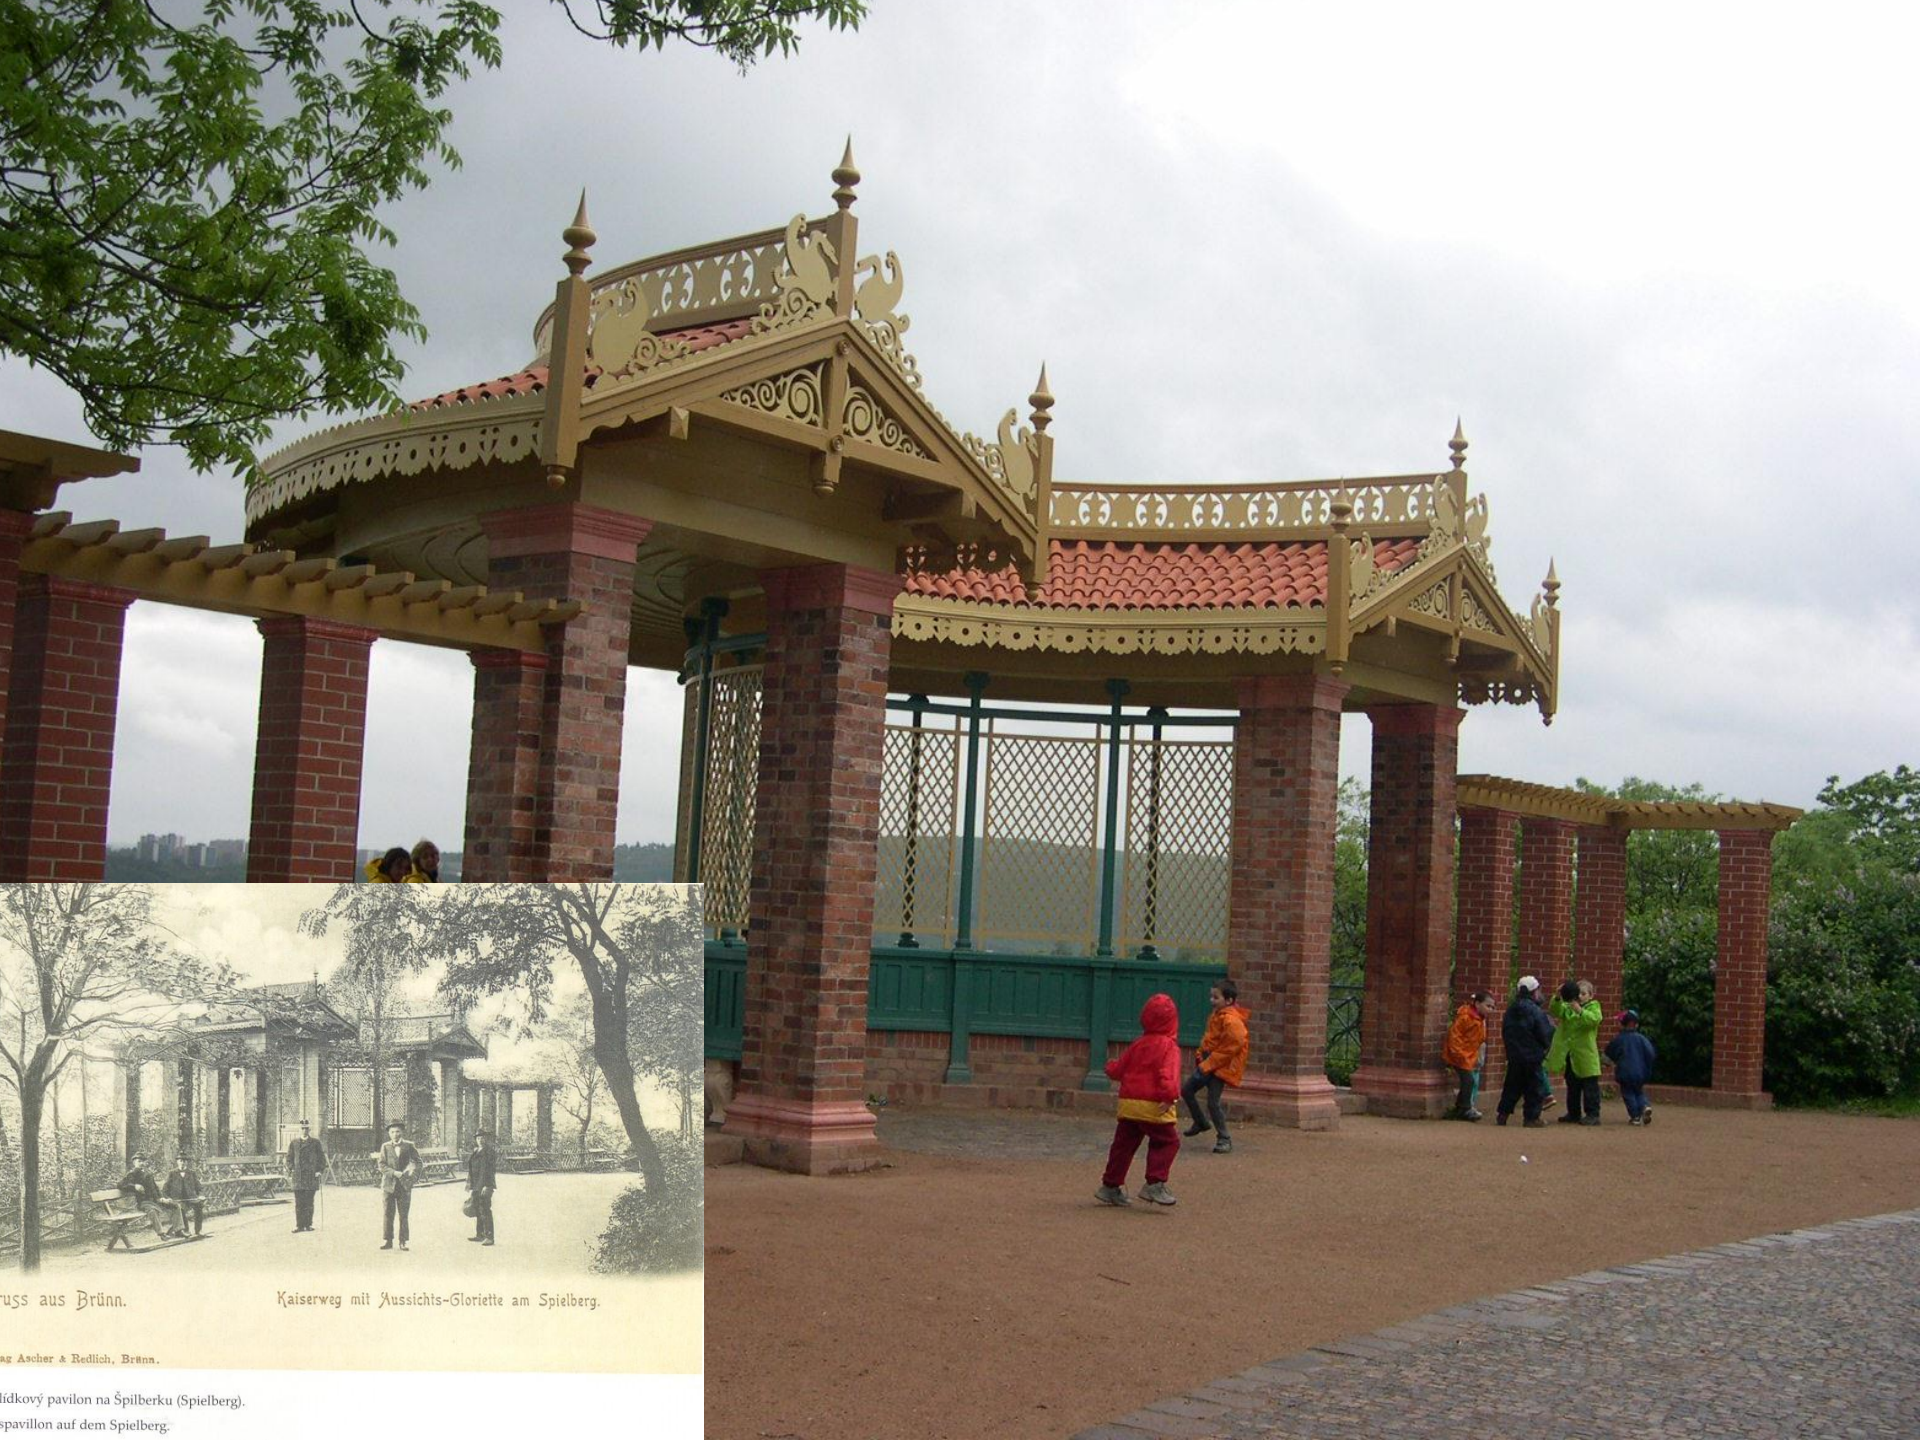

Verlag Ascher & Redlich, Brünn.

12. Vyhlídkový pavilon na Špilberku (Spielberg).

Aussichtspavillon auf dem Spielberg.

Špilberk

18 7:01

...uss aus Brünn. Kaiserweg mit Aussicht-Gloriette am Spielberg.

ag Ascher & Redlich, Bwmn.

idkový pavilon na Špilberku (Spielberg).
spavillon auf dem Spielberg.

REVITALIZACE STARÉ PONÁVKY
s GIDLÍŠTĚ KOMÁROV

Architectural plan showing site layout, green spaces, and infrastructure. Includes a map of the area and detailed site sections.