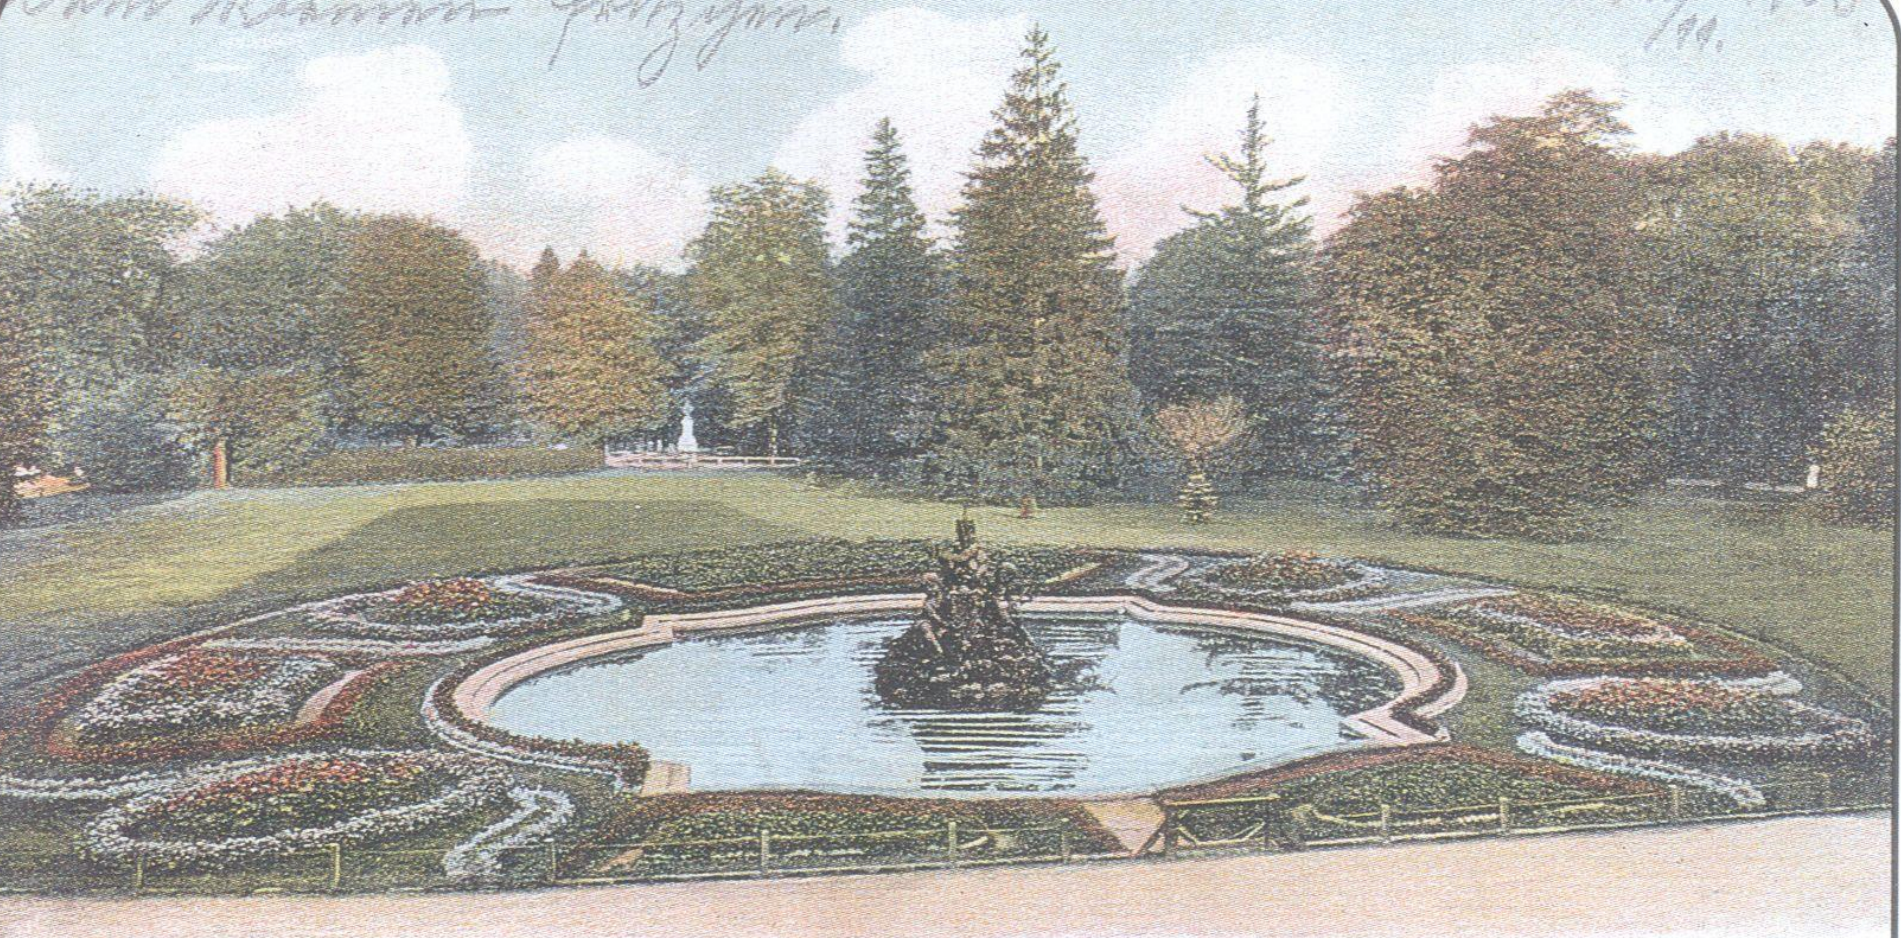

Immanuel Fritzenberg

77. / 1905
/ 94.

Brünn.

Partie aus dem Augarten.

*die schönste die aus würdevollsten Gruppen dann
die liebende Pfadfinder Marie, Fritzenberg, Vorka Brünn*

52 A. H. S. B. 1905.