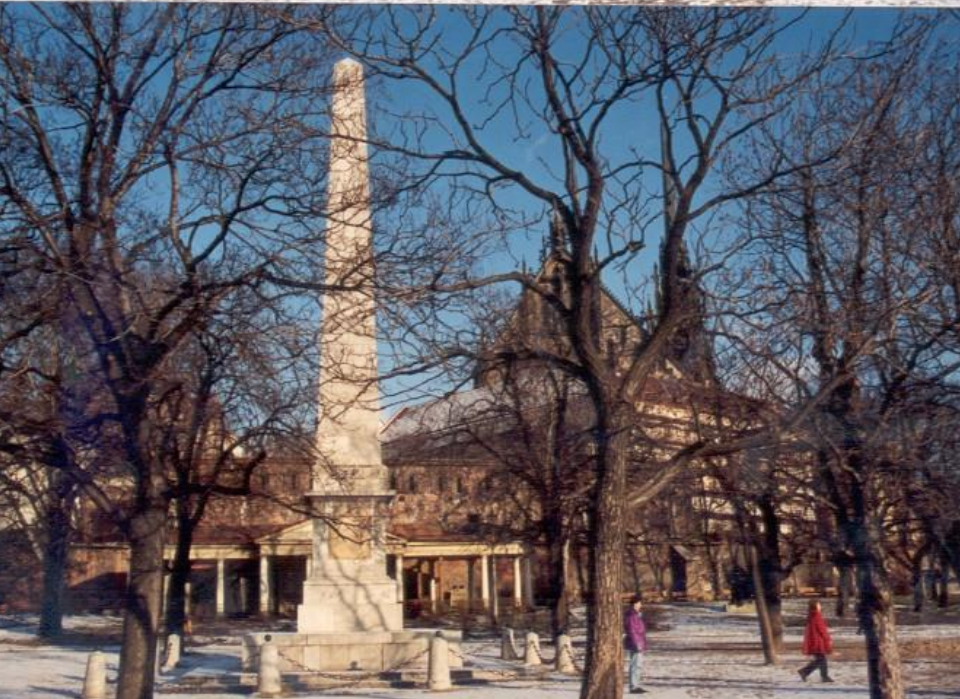

Dóm na Petrově

Gruss aus BRÜNN. Elisabethstrasse vom Franzensberg aus aufgenommen.

rünn

Franzensberggasse.

Denisovy sady

MONTAZ LEŠENI PROVA
fa: Dalibor HORÁK
Havlíkova 441, Krumm
tel/fax: 541 230 581
tel.: 504 529 592
903 805 455-9
e-mail: dalibor.horak@seznam.cz
www.dalibor-horak.cz
PŮJČOVNA PSE