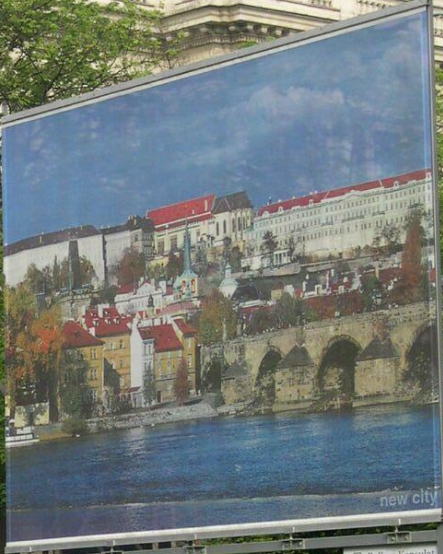

new city

Balkan Konsulat
Marek Kvitán