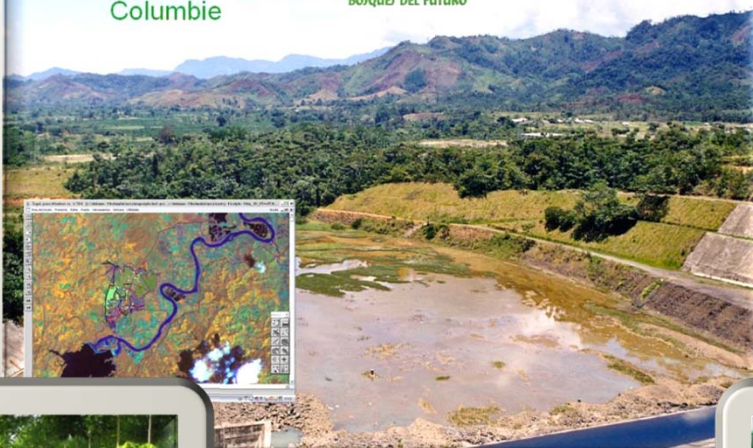

PROPAGACE DŘEVA

ROLE DOBŘE FUNGUJÍCÍHO PŘÍKLADU - KOLUMBIE

- vzorová laboratoř pro české lesnictví a ochranu přírody
- export českého lesnického know-how do zahraničí (například projekt 3F)

Projekt zalesnění
v oblasti přehrady Urrá
departmment Cordoba
Columbie