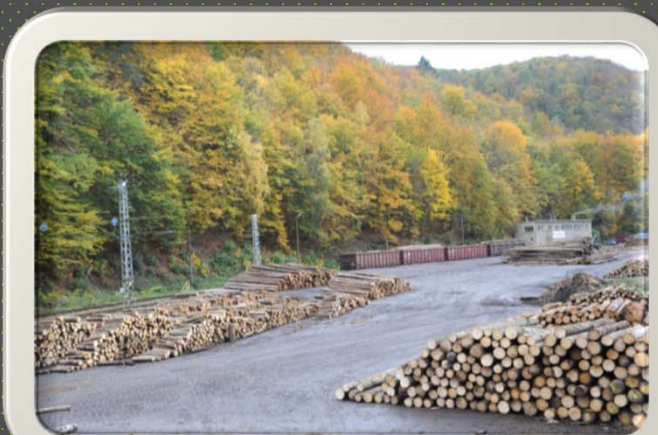

DŘEVOSKLAD ADAMOV