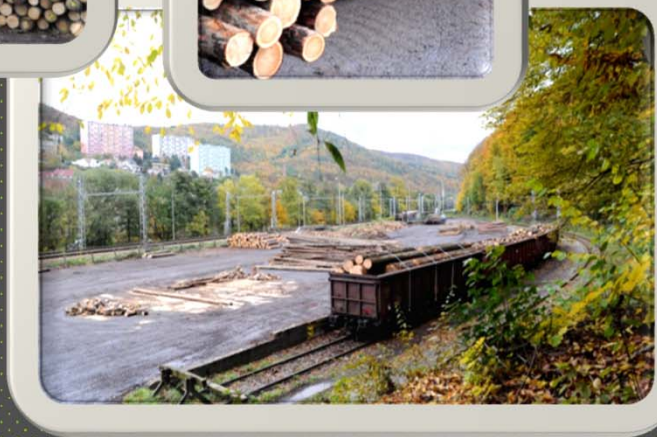

DŘEVOSKLAD ADAMOV