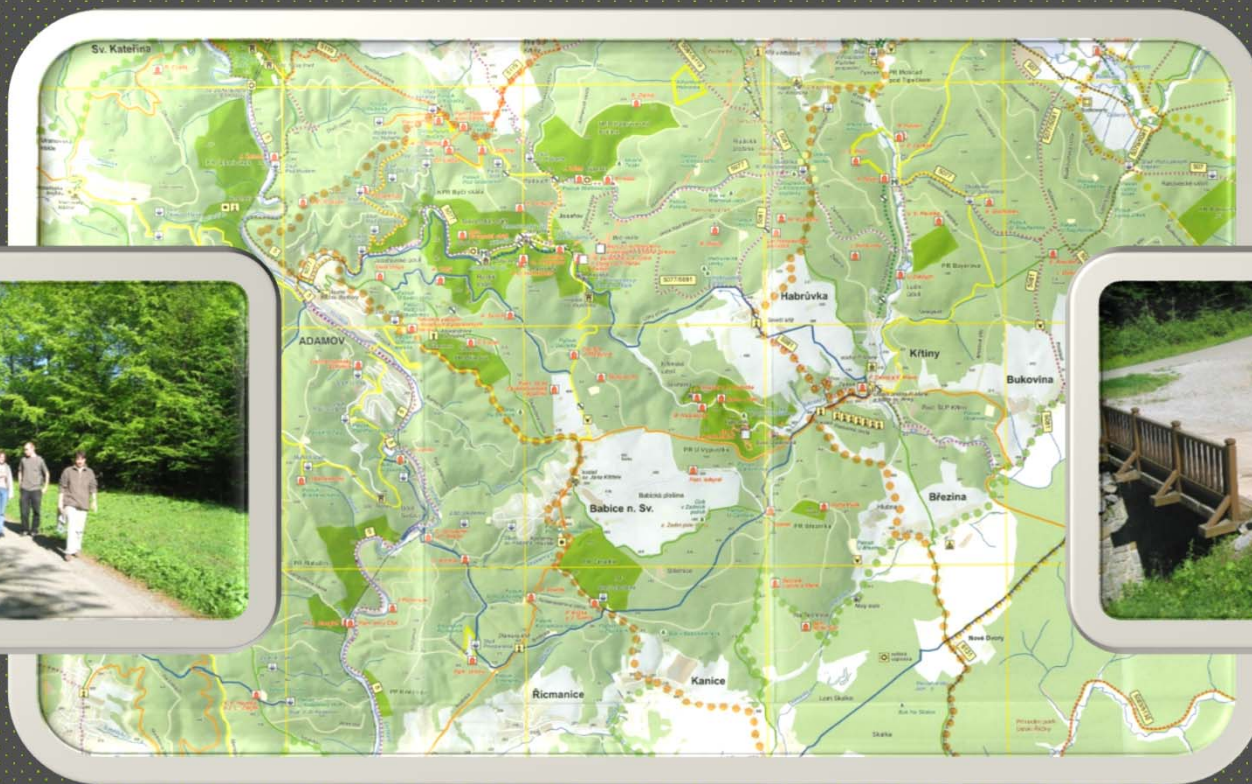

LESY SPRAVOVANÉ UNIVERZITOU JSOU OTEVŘENY PRO PĚŠÍ NÁVŠTĚVNÍKY I CYKLOTURISTY