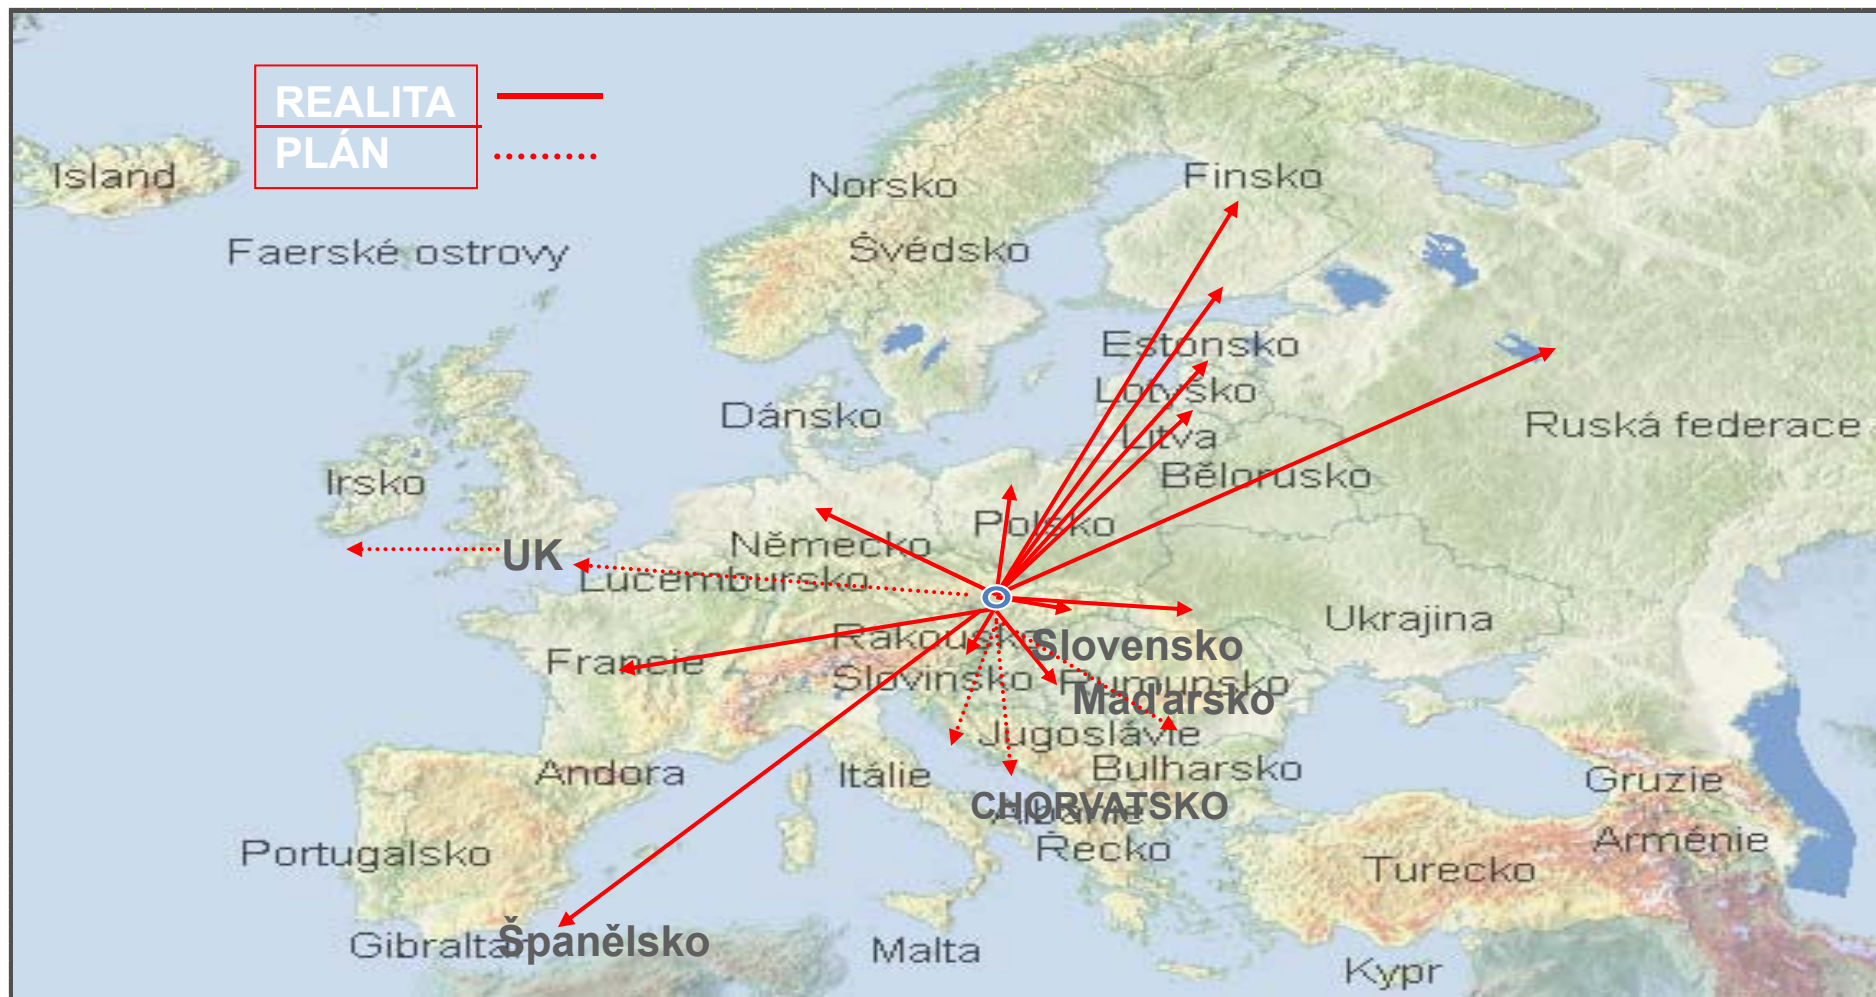

POSLÁNÍ ŠLP MENDELU – ŘÁDNÉ OBHOSPODAŘOVÁNÍ UNIVERZITNÍHO MAJETKU

ZAMĚSTNANOST V REGIONU

ORGANIZAČNÍ JEDNOTKY - POLESÍ

ORGANIZAČNÍ JEDNOTKY - POLESÍ

PILA OLOMUČANY

AUTODÍLNÝ ADAMOV

DŘEVOSKLAD ADAMOV

VÝZKUMNÁ STANICE - LESNICKÉ STROJE

STŘEDISKA ŠKOLEK A ARBORET

STŘEDISKO PÉČE O KRAJINU

ZÁMEK KŘTINY

POSLÁNÍ ŠLP MENDELU – PŘÍVĚTIVÁ TVÁŘ VŮČI VEŘEJNOSTI

ATRAKTIVNÍ PŘÍRODNÍ PROSTŘEDÍ PRO NÁVŠTĚVNÍKY

- K dispozici vyznačeno:
- 230 km lesních cest – cyklotras a cyklostezek
 - 880 km turistických stezek pro pěší
 - hipostezky v jednání