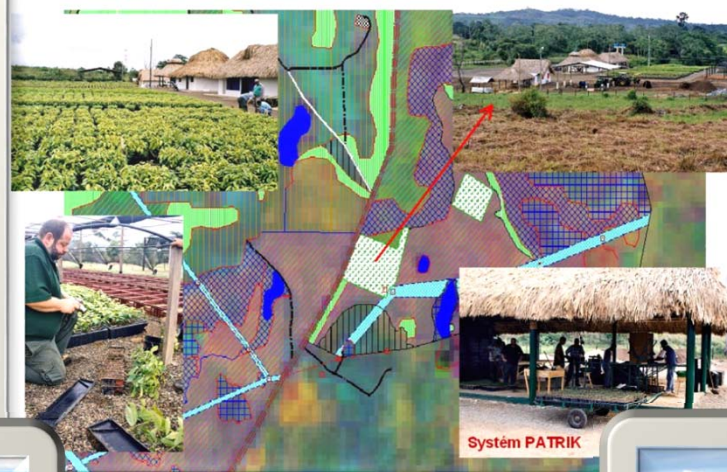

ROJEKT ZALESNĚNÍ
URRA - KOLUMBIE

Umístění lesní školky