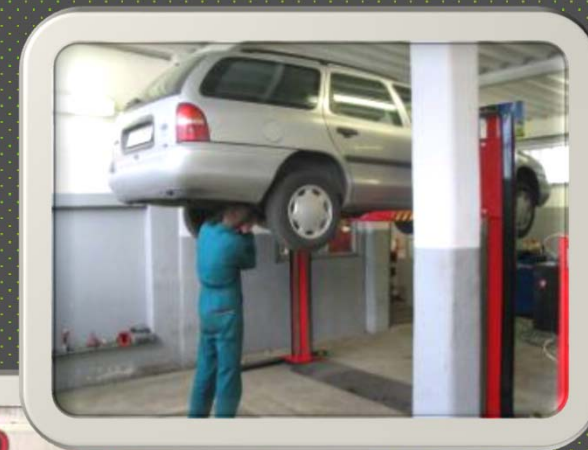

AUTODÍLNÝ ADAMOV