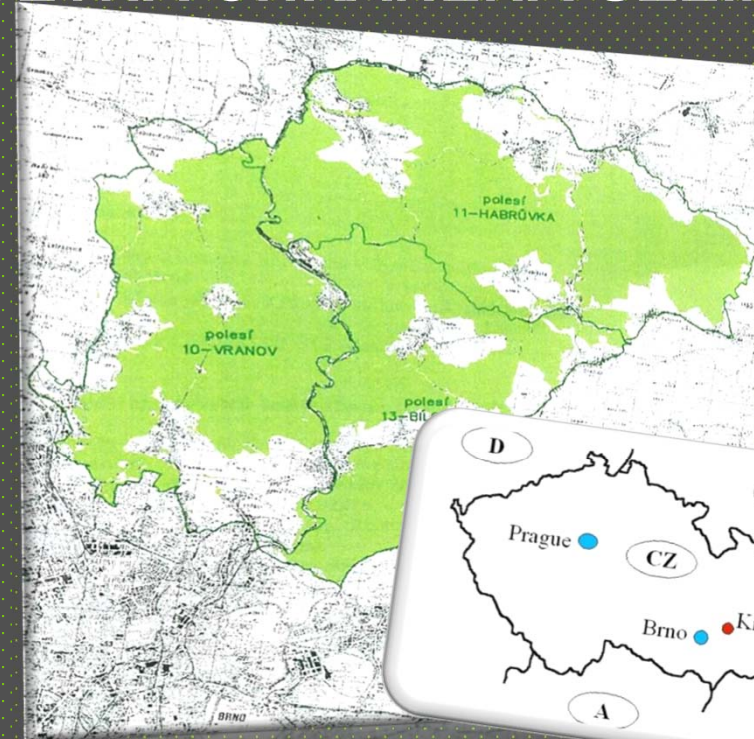

ŠLP Křtiny - moderní lesy s tradicí

Ing. Pavel Mauer

Přednáška byla uskutečněna v rámci předmětu Pěstování účelových lesů a projektu INOBIO

Mendelova
univerzita
v Brně

Školní lesní podnik
Masarykův les
Křtiny

ŠLP Křtiny - moderní lesy s tradicí

Ing. Pavel Mauer

2. 4. 2013, Brno

2. 4. 2013

LDF MENDELU

LOKALIZACE ŠLP MENDELU – BOHATÁ BIODIVERZITA A ČETNÁ CHRÁNĚNÁ ÚZEMÍ

NAŠE VIZE

Prof. Rudolf Haša

STŘEDISKA ŠKOLEK A ARBORET

STŘEDISKO PÉČE O KRAJINU

ZÁMEK KŘTINY

POSLÁNÍ ŠLP MENDELU – PŘÍVĚTIVÁ TVÁŘ VŮČI VEŘEJNOSTI

ATRAKTIVNÍ PŘÍRODNÍ PROSTŘEDÍ PRO NÁVŠTĚVNÍKY

- K dispozici vyznačeno:
- 230 km lesních cest – cyklotras a cyklostezek
 - 880 km turistických stezek pro pěší
 - hipostezky v jednání