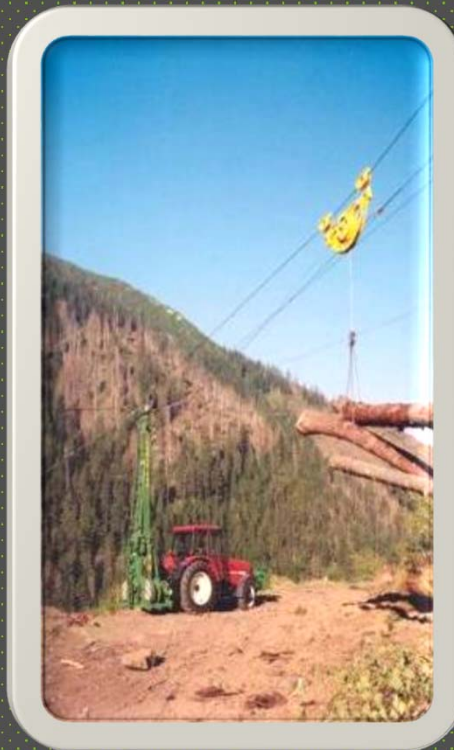

STŘEDISKA ŠKOLEK A ARBORET

STŘEDISKO PÉČE O KRAJINU

ZÁMEK KŘTINY

POSLÁNÍ ŠLP MENDELU – PŘÍVĚTIVÁ TVÁŘ VŮČI VEŘEJNOSTI

ATRAKTIVNÍ PŘÍRODNÍ PROSTŘEDÍ PRO NÁVŠTĚVNÍKY

- K dispozici vyznačeno:
- 230 km lesních cest – cyklotras a cyklostezek
 - 880 km turistických stezek pro pěší
 - hipostezky v jednání