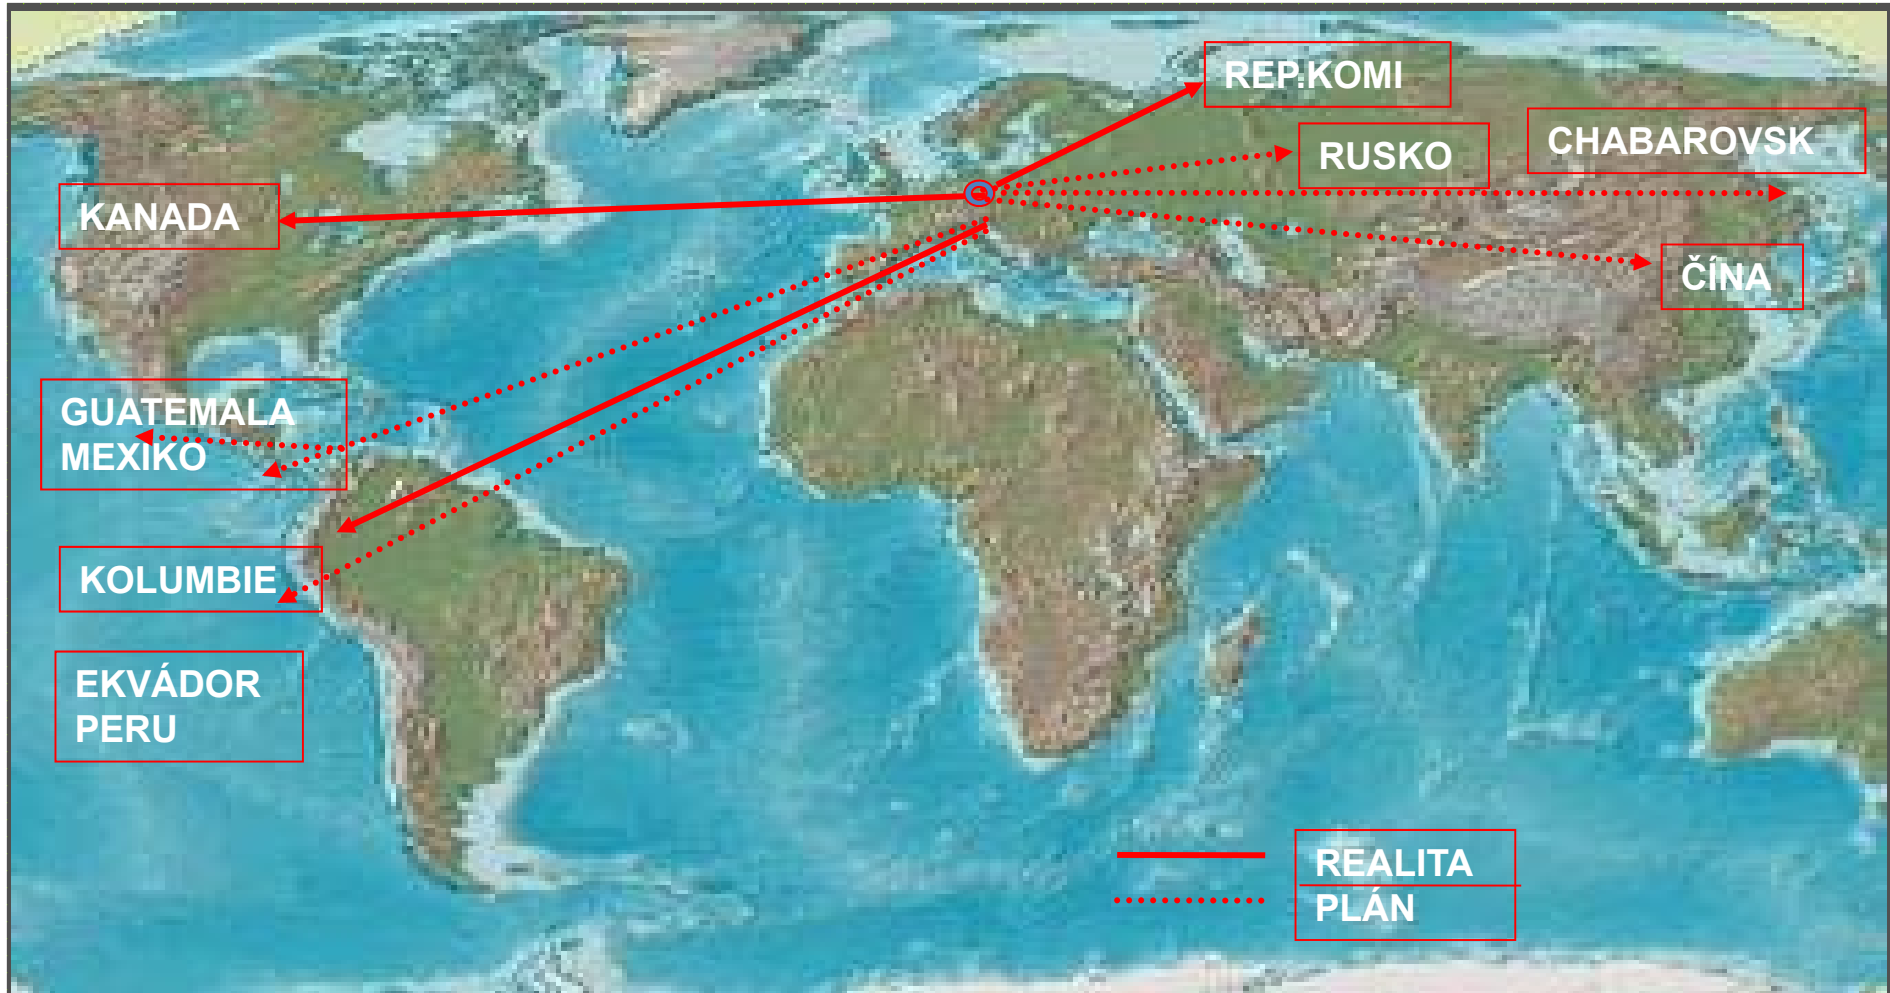

POSLÁNÍ ŠLP MENDELU – ŘÁDNÉ OBHOSPODAŘOVÁNÍ UNIVERZITNÍHO MAJETKU

ZAMĚSTNANOST V REGIONU

ORGANIZAČNÍ JEDNOTKY - POLESÍ

ORGANIZAČNÍ JEDNOTKY - POLESÍ

PILA OLOMUČANY

AUTODÍLNÝ ADAMOV

DŘEVOSKLAD ADAMOV

VÝZKUMNÁ STANICE - LESNICKÉ STROJE

STŘEDISKA ŠKOLEK A ARBORET

STŘEDISKO PÉČE O KRAJINU

ZÁMEK KŘTINY

POSLÁNÍ ŠLP MENDELU – PŘÍVĚTIVÁ TVÁŘ VŮČI VEŘEJNOSTI

ATRAKTIVNÍ PŘÍRODNÍ PROSTŘEDÍ PRO NÁVŠTĚVNÍKY

- K dispozici vyznačeno:
- 230 km lesních cest – cyklotras a cyklostezek
 - 880 km turistických stezek pro pěší
 - hipostezky v jednání