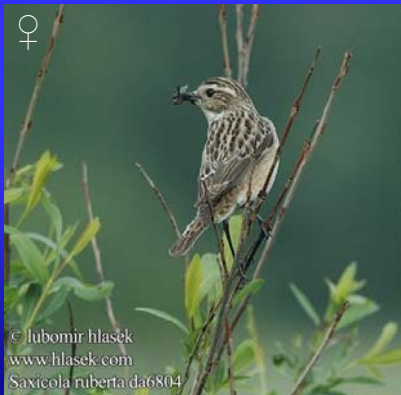

rehek zahradní (*Phoenicurus phoenicurus*) h.  

♂

©www.foitfoto.g

♀

commons.wikimedia.org

bělořit šedý (*Oenanthe oenanthe*) h. ↗

♂s.š.

♀s.š.

www.naturfoto.cz

© Jiří Bohdal

www.naturfoto.cz © Alex Auer 2009

bramborníček černohlavý (*Saxicola torquatus*)

h. ↗ (✳) ↘

commons.wikimedia.org

♀

commons.wikimedia.org

www.birdphoto.cz © Zdeněk Tunka

bramborníček hnědý (*Saxicola ruberta*)

h. ↗

© Lubomír Hlašek  
www.hlasek.com  
Saxicola ruberta da6804

www.birdphoto.cz © Tomáš Bělka

Čeleď: Lejskovcovití (Monarchidae)

- 151 druhů, Afrika, JV Asie, Austrálie  
- pávíci dnes samostatně – Rhipiduridae