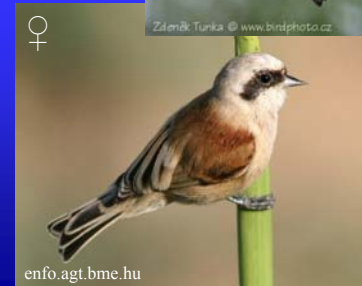

## Čeleď: Mlynaříkovití (Aegithalidae)

- 13 druhů, Eurasie, Severní Amerika

mlynařík dlouhoocasý (*Aegithalos caudatus*) h. -s. ♂ ♀

ssp. europaeus

commons.wikimedia.org

ssp. caudatus

©www.foitfoto.cz

## Čeleď: Moudivláčkovití (Remizidae)

- 11 druhů, Eurasie, Afrika, Severní Amerika

moudivláček lužní (*Remiz pendulinus*) h. → (♂) ♀

www.flickr.com

Zdeněk Tunka © www.birdphoto.cz

enfo.agt.bme.hu

## Čeleď: Sýkorovití (Paridae)

- 63 druhů, chybí v Austrálii a Jižní Americe

h. -s. ♂ ♀

sýkora koňadra ♂

(*Parus major*) h. -s. ♂ ♀

©www.foitfoto.cz

©www.foitfoto.cz

sýkora modřinka ♂

(*Parus caeruleus*)

©www.foitfoto.cz

♂

sýkora babka h. -s. ♂ ♀  
(*Parus palustris*)

©Andreas Klein 2005

h. -s. ♂ ♀  
sýkora lužní  
(*Parus montanus*)

commons.wikimedia.org

©www.foitfoto.cz