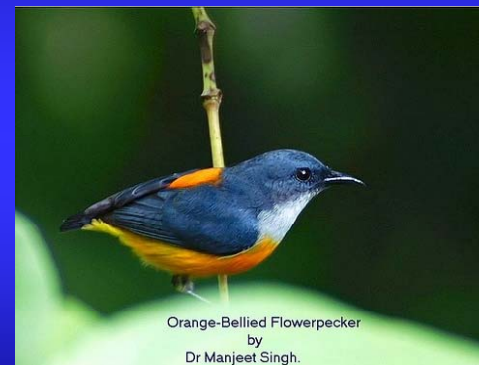

Čeleď: Květózobovití (Dicaeidae)

- 49 druhů, JV Asie až Austrálie

květózob oranžovobřichý (*Dicaeum trigonostigma*)

Orange-Bellied Flowerpecker
by
Dr Manjeet Singh.