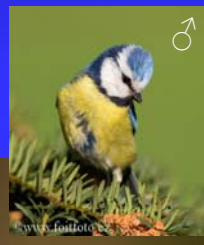

## Čeleď: Sýkorovití (Paridae)

- 63 druhů, chybí v Austrálii a Jižní Americe

h. -s. ♂ ♀

sýkora koňadra ♂

(*Parus major*) h. -s. ♂ ♀

©www.foitfoto.cz

©www.foitfoto.cz

sýkora modřinka ♂

(*Parus caeruleus*)

©www.foitfoto.cz

♂

sýkora babka h. -s. ♂ ♀  
(*Parus palustris*)

©Andreas Klein 2005

h. -s. ♂ ♀  
sýkora lužní  
(*Parus montanus*)

commons.wikimedia.org

©www.foitfoto.cz