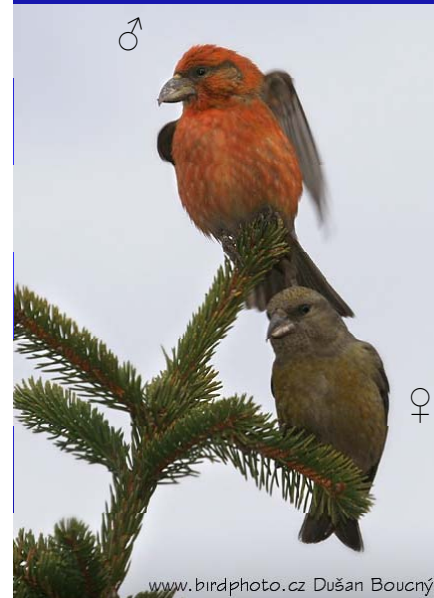

# stehlík obecný (*Carduelis carduelis*) h. (→) ❄️ ♂

# zvonek zelený (*Carduelis chloris*) 🗣️ h. -s. ❄️

čečetka tmavá  
(*Carduelis cabaret*)

h. -s. ❄️👉

čečetka zimní (*Carduelis flammea*)

nh. ➡️❄️

křivka obecná (*Loxia curvirostra*) h. -s. ❄️👉

www.birdphoto.cz Dušan Boučný

www.birdphoto.cz ©Tomáš Bělka

hýl obecný h. (-s.) ❄️👉  
(*Pyrrhula pyrhulla*)

Jesús Giraldo (c)

www.nature-photogallery.eu

hýl rudý h. ➡️👉  
(*Carpodacus erythrinus*)

© Petr Mückstein  
www.muckstein.com

www.123rf.com