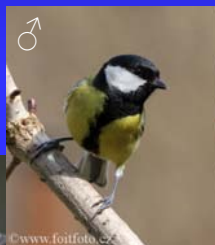

Čeleď: Sýkorovití (Paridae)

- 63 druhů, chybí v Austrálii a Jižní Americe

h. -s. ♂ ♀

sýkora koňadra ♂

(*Parus major*) h. -s. ♂ ♀

©www.foitfoto.cz