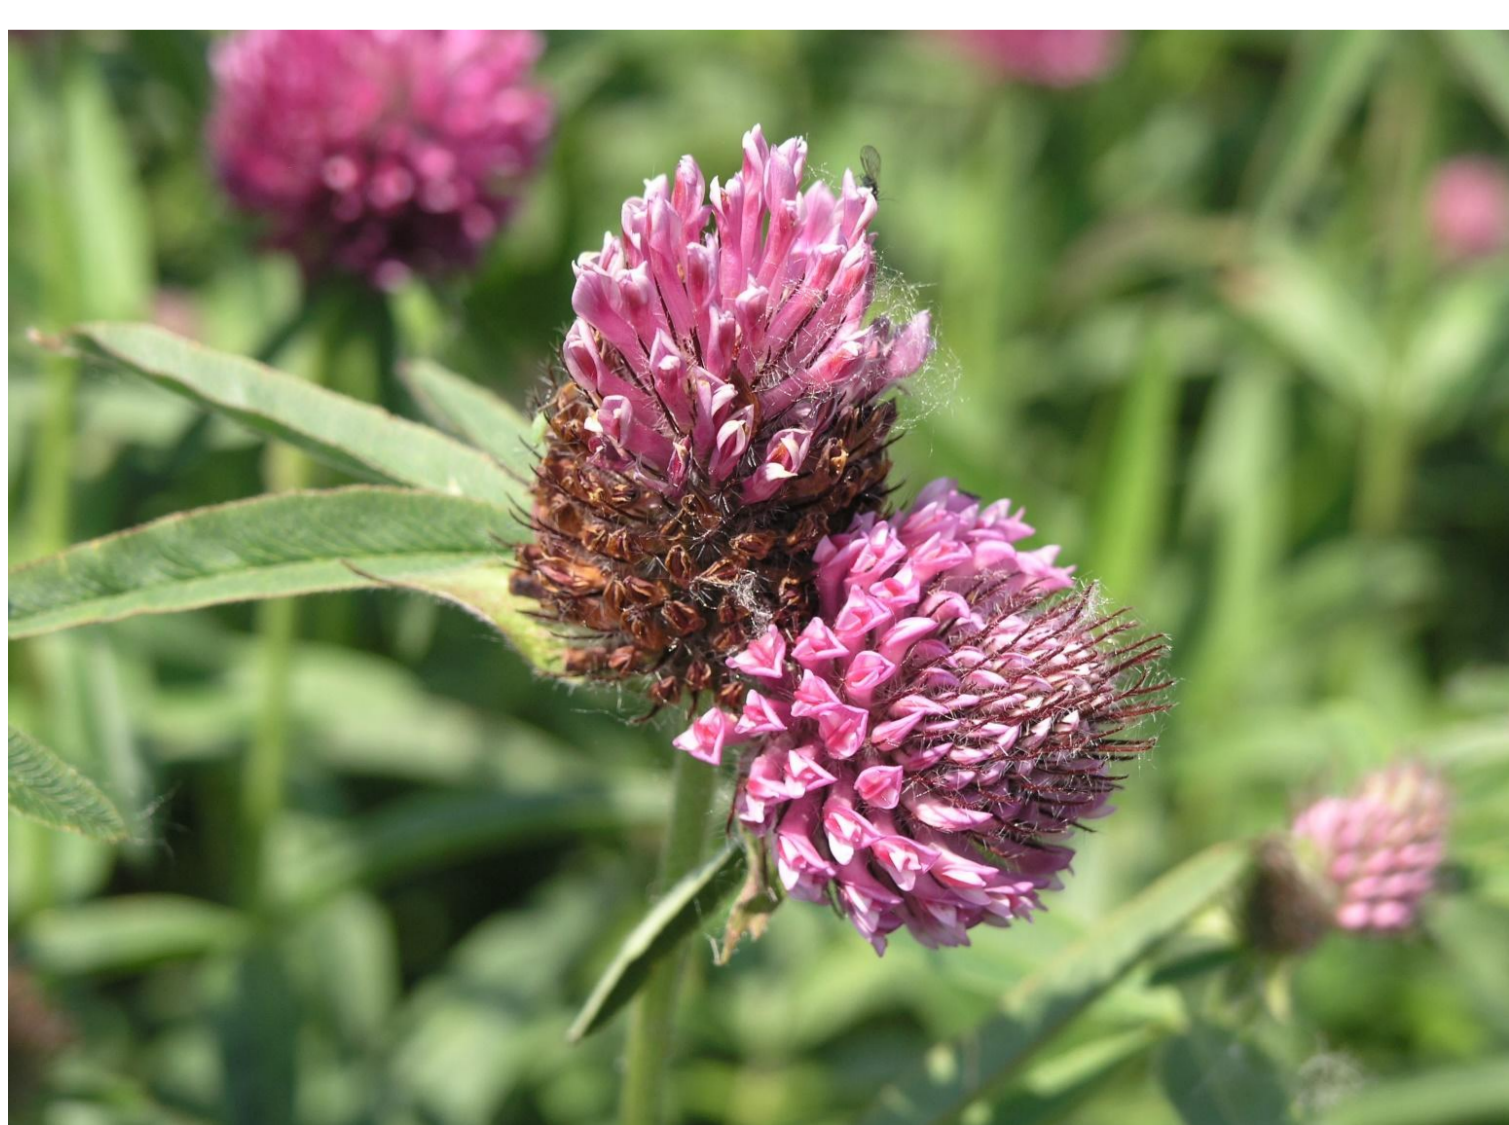

Jetel alpský
Trifolium alpestre L.