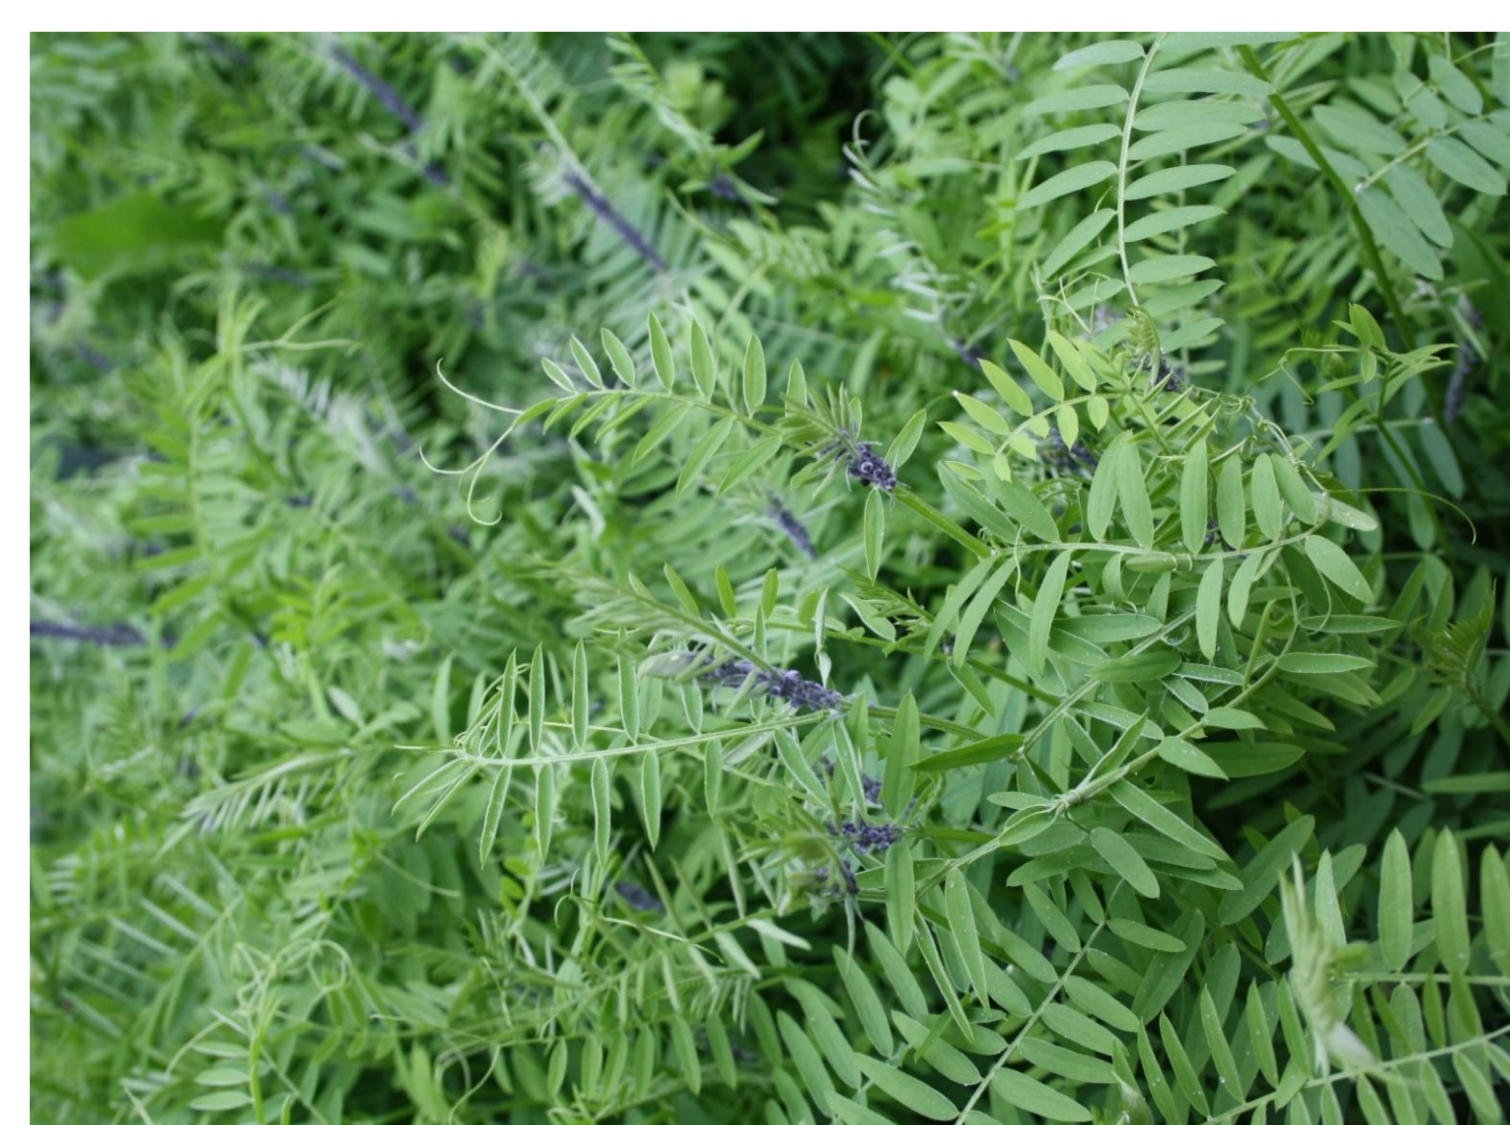

Jetel luční
Trifolium pratense L.

Jetel zvrhlý
Trifolium hybridum L.

Jetel alpský
Trifolium alpestre L.

Jetel prostřední
Trifolium medium L.

Jetel červenavý
Trifolium rubens L.

Vikev ptačí
Vicia cracca L.