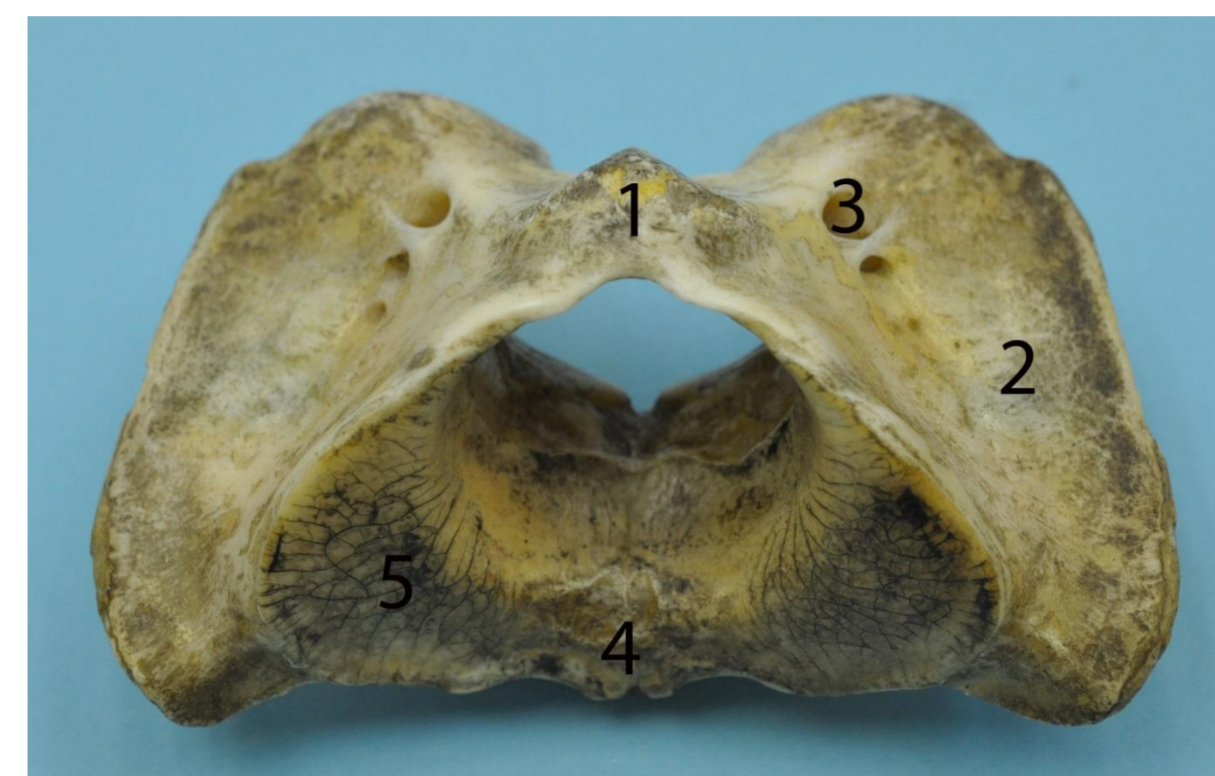

OBRATLE SKOTU

Petr Sláma

Krční obratle

- 1 - nosič
- 2 - čepovec
- 3 - 7 - třetí až sedmý krční obratle

Nosič

- 1 - dorzální oblouk
- 2 - křídlo nosiče
- 3 - křídlový otvor
- 4 - ventrální oblouk
- 5 - kaudální kloubní jamka

Čepovec

- 1 - tělo čepovce
- 2 - zub čepovce
- 3 - trnový výběžek
- 4 - kaudální kloubní výběžek
- 5 - příčný výběžek

Hrudní obratle

- 1. – 13. hrudní obratle

Hrudní obratel

- 1 - tělo obratle
- 2 - hlava obratle
- 3 - jáma obratle
- 4 - trnový výběžek
- 5 - kranální kloubní výběžek
- 6 - kaudální kloubní výběžek
- 7 - příčný výběžek
- 8 - kranální žeberní jamka
- 9 - kaudální žeberní jamka

Bederní obratle

- 1 - trnový výběžek
- 2 - žeberní výběžek
- 3 - kranální kloubní výběžek
- 4 - kaudální kloubní výběžek

Bederní obratel

- 1 - tělo obratle
- 2 - oblouk obratle
- 3 - obratlový otvor
- 4 - trnový výběžek
- 5 - kranální kloubní výběžek
- 6 - žeberní výběžek

Křížové obratle – křížová kost

- 1 - poslední bederní obratel
- 2 - křídlo křížové kosti
- 3 - kranální kloubní výběžek
- 4 - hřeben křížové kosti

Ocasní obratle