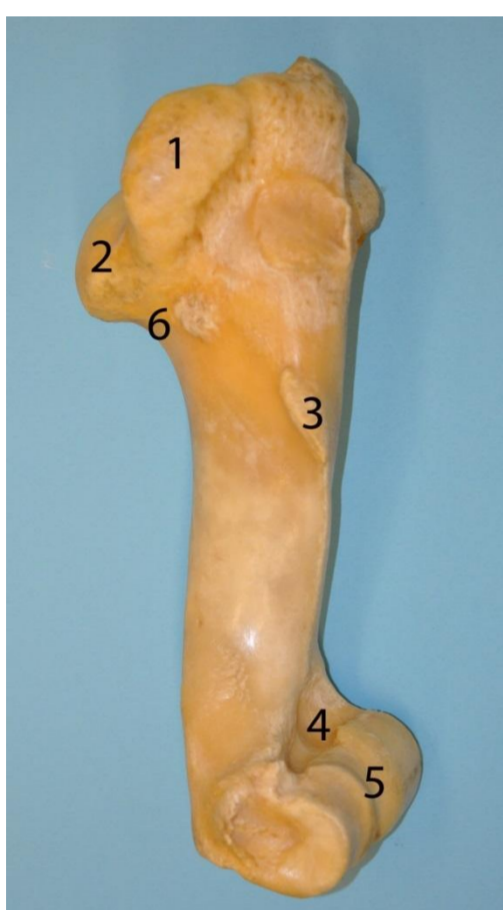

KOSTRA KONČETIN SKOTU

Petr Sláma

Lopatka

- 1 – podhřebenná jáma
- 2 – nadhřebenná jáma
- 3 – hřeben lopatky
- 4 – nadpažek
- 5 – nadkloubní hrbolek
- 6 – zobcovitý výběžek
- 7 – krček lopatky
- 8 – kloubní jáma

- 1 – kyčelní hrbol
- 2 – křídlo kyčelní kosti
- 3 – kyčelní hřeben
- 4 – pánevní spona
- 5 – křížový hrbol
- 6 – tělo kyčelní kosti
- 7 – sedací hřeben
- 8 – kyčelní kloubní jamka
- 9 – tělo stydké kosti
- 10 – kraniální rameno stydké kosti
- 11 – kaudální rameno stydké kosti
- 12 – tělo sedací kosti
- 13 – deska sedací kosti
- 14 – sedací hrbol

Pánevní kosti

Stehenní kost

Pažní kost

- 1 – velký hrbol
- 2 – hlavice pažní kosti
- 3 – deltovitá drsnatina
- 4 – korunková jáma
- 5 – kloubní jamka
- 6 – krček pažní kosti

- 1 – hlavice stehenní kosti
- 2 – velký chochlík
- 3 – krček stehenní kosti
- 4 – tělo stehenní kosti
- 5 – kladka stehenní kosti
- 6 – natahovačová jáma
- 7 – laterální hrbol
- 8 – čéška

Kostra předloktí

- 1 – loketní hrbol
- 2 – loketní výběžek (okovec)
- 3 – tělo loketní kosti
- 4 – tělo vřetenní kosti
- 5 – krček vřetenní kosti

- 1 – tělo holenní kosti
- 2 – distální konec holenní kosti
- 3 – holenní drsnatina
- 4 – mediální kloubní hrbol holenní kosti
- 5 – laterální kloubní hrbol holenní kosti
- 6 – vnitřní kotník
- 7 – zevní kotník (kotníková kost)
- 8 – rudiment lýtkové kosti