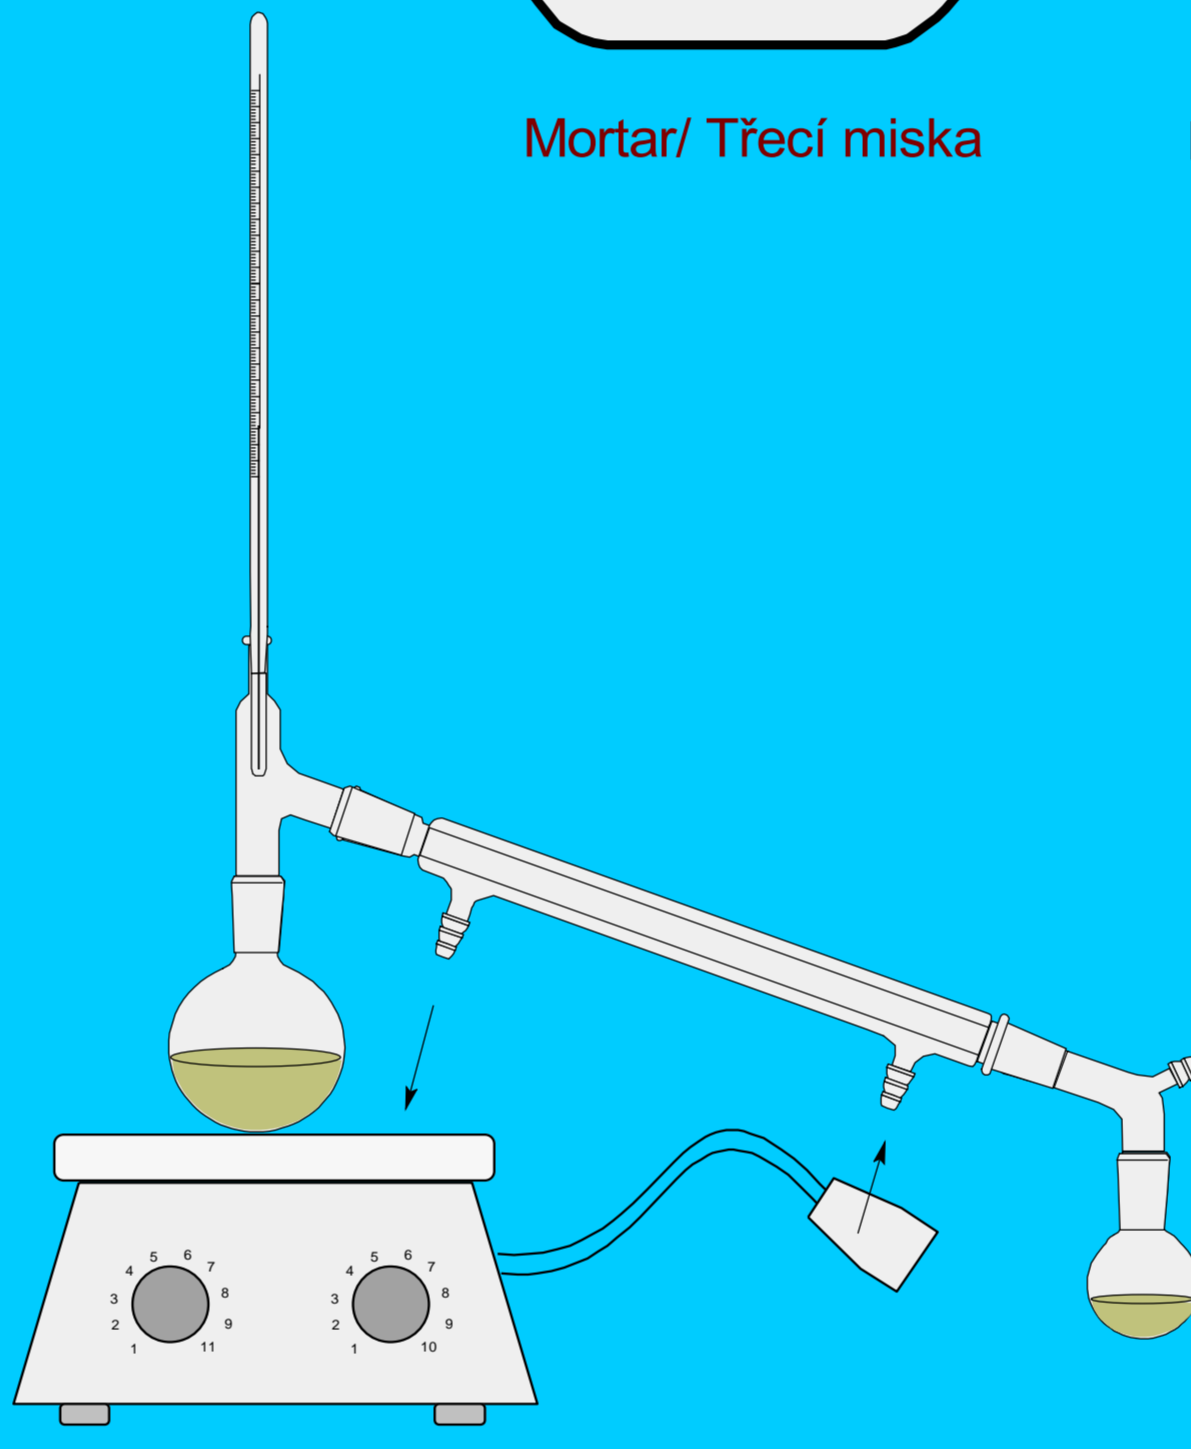

Mortar/ Třecí miska

Distillation Apparatus
Destilační aparatura