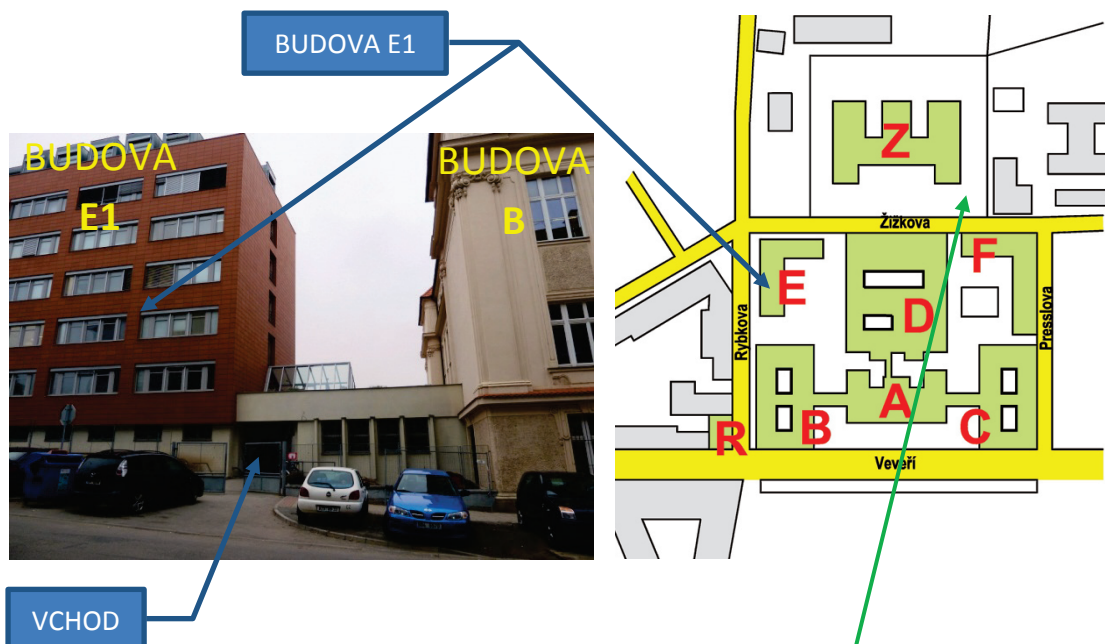

Svaz chovatelů českého strakatého skotu.

Cílem semináře je seznámení studentů i akademických pracovníků FAST s možnostmi vědecko-výzkumné spolupráce a nabídkou tréninkových modulů, stáží a praxí pro studenty i pedagogy na partnerských pracovištích.

doc. Ing. Aleš Rubina, Ph.D.
koordinátor VUT

Ing. Olga Rubinová, Ph.D.
metodik projektu

INVESTICE DO ROZVOJE VZDĚLÁVÁNÍ

Plán areálu a příjezdu

Brněnským účastníkům doporučujeme přijet MHD. Mimobrněnským zajistíme 2 místa na parkování v novém parkovacím domě na ulici Žižkova.