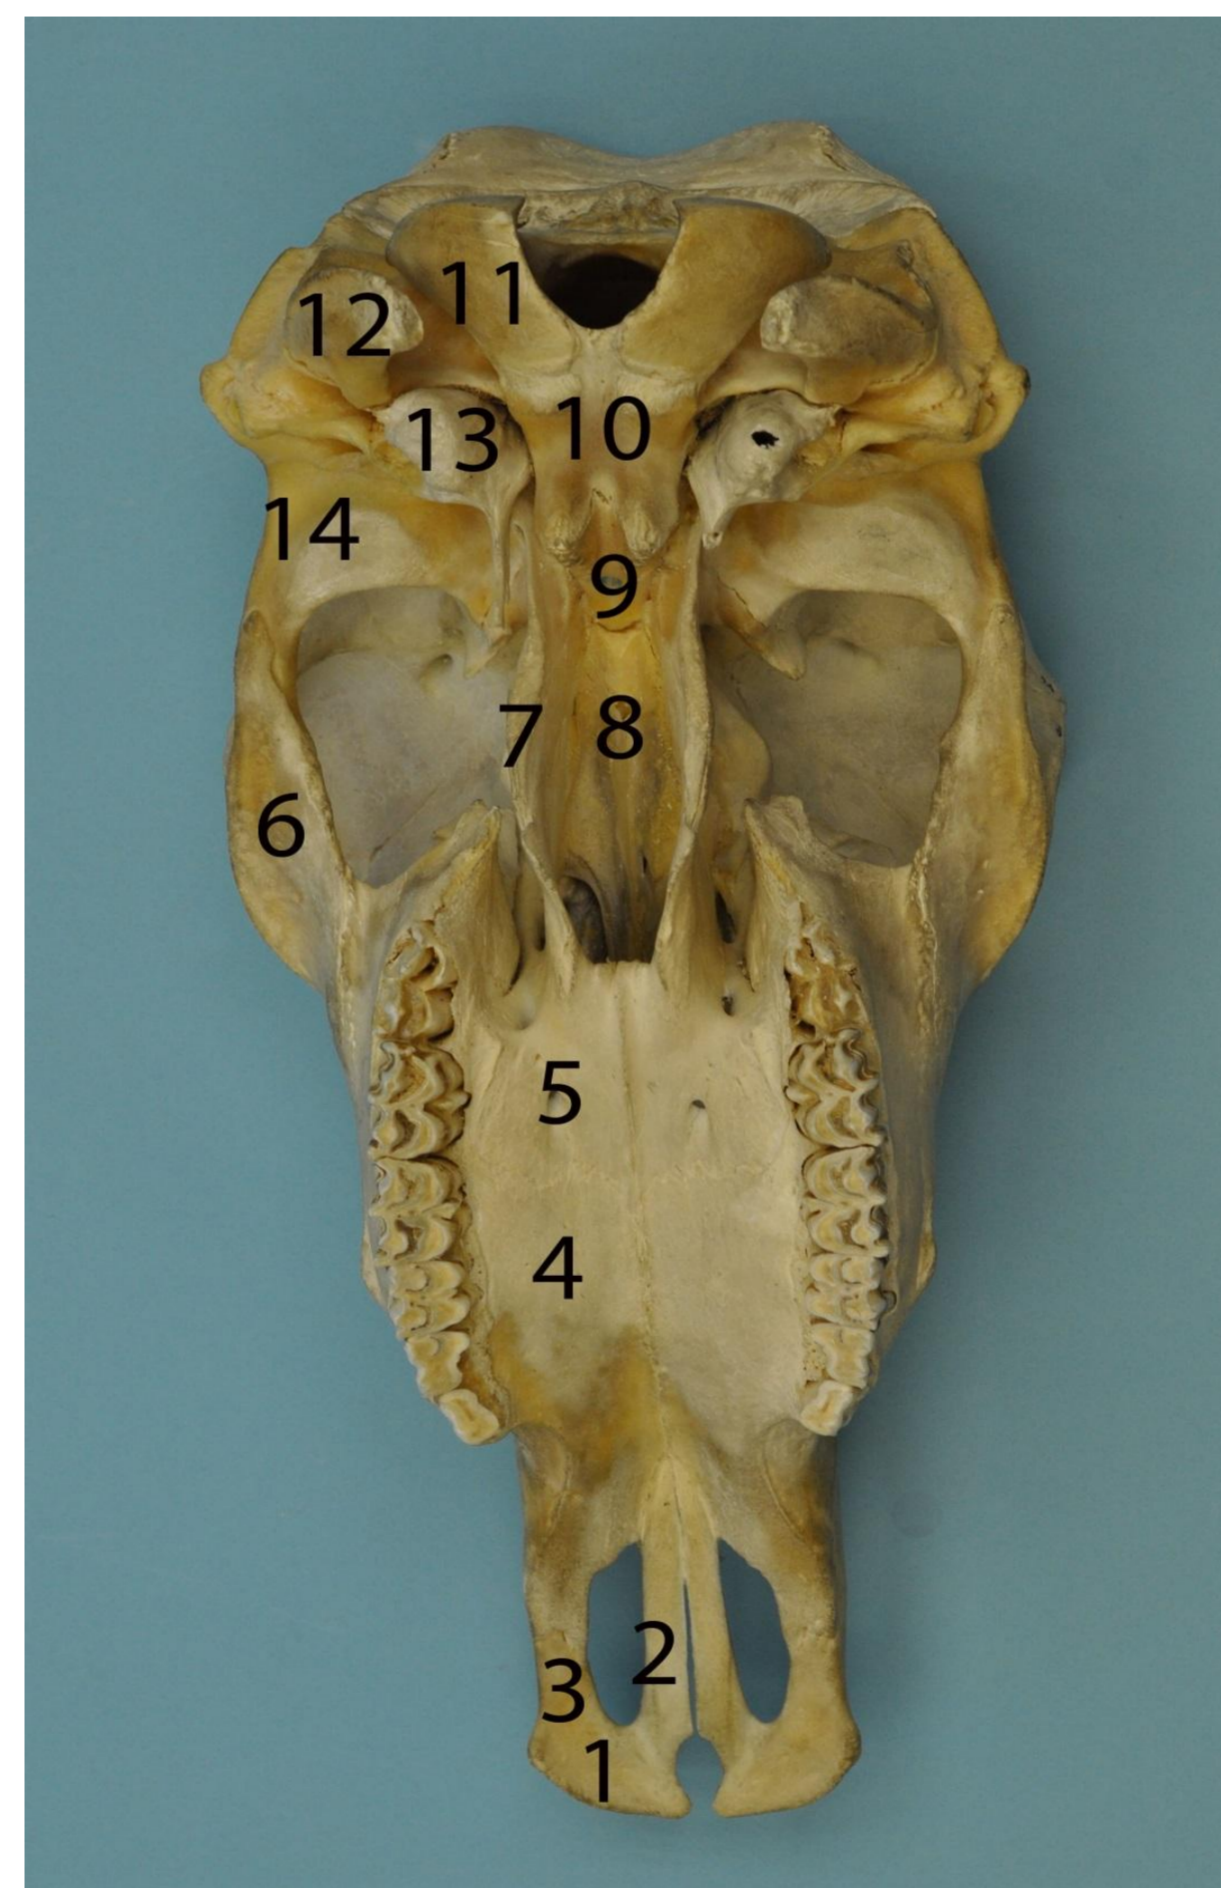

LEBKKA SKOTU

Petr Sláma

Pohled z levé strany

- 1 - nosní kost
- 2 - horní čelist
- 3 - řezáková kost
- 4 - slzná kost
- 5 - jařmová kost
- 6 - očníce
- 7 - dolní čelist
- 8 - čelní kost
- 9 - roh (rohový výběžek čelní kosti)

Pohled z dorzální strany

- 1 - čelní kost
- 2 - nosní kost
- 3 - slzná kost
- 4 - horní čelist
- 5 - jařmová kost
- 6 - očníce
- 7 - řezáková kost

Pohled z ventrální strany

- 1 - tělo řezákové kosti
- 2 - patrový výběžek řezákové kosti
- 3 - nosní výběžek řezákové kosti
- 4 - patrový výběžek horní čelisti
- 5 - vodorovná deska patrové kosti
- 6 - jařmová kost
- 7 - křídlatá kost
- 8 - radličná kost
- 9 - tělo základní klínové kosti
- 10 - tělo týlní kosti
- 11 - kloubní hrbol týlní kosti
- 12 - parakondylový výběžek týlní kosti
- 13 - bubínková část spánkové kosti
- 14 - šupina spánkové kosti

Jazyka

- 1 - tělo jazyčky
- 2 - hrtanové větve
- 3 - velké větve

Rohový výběžek čelní kosti