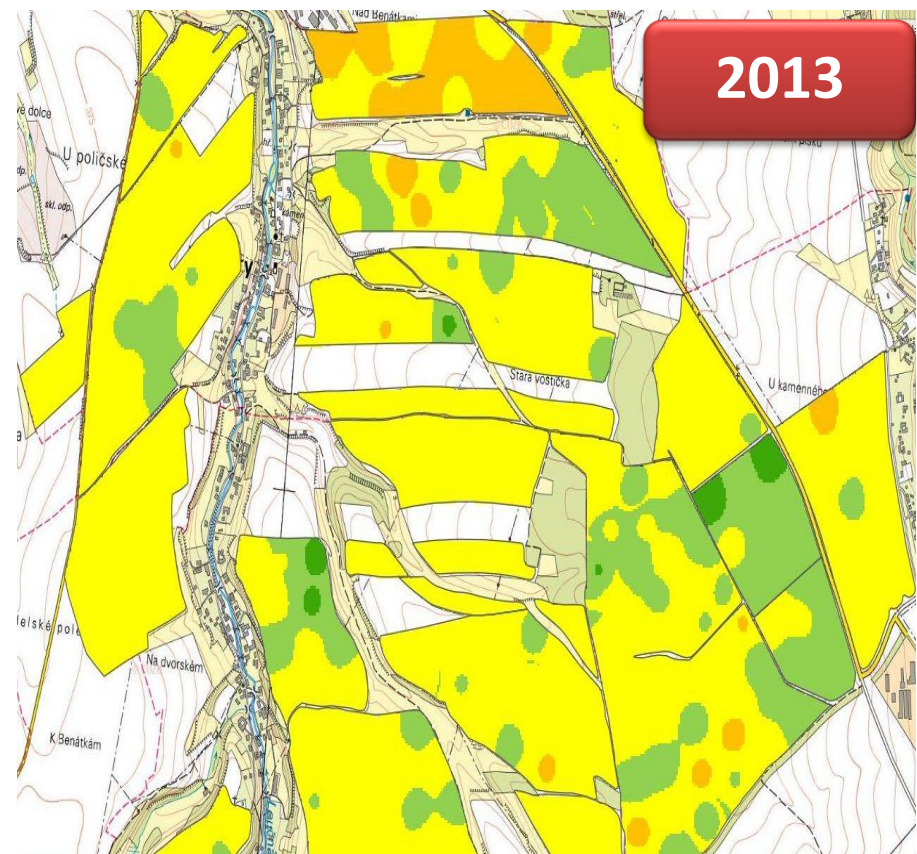

Management zóny

letecké nebo satelitní snímky nebo zrnitostní profil pozemků

vhodnější pro nové uživatele

snímky v různých časových obdobích (bez porostu i s porostem)

odběr půdních vzorků na základě management zón

MapServer - internetová aplikace

PREFARM®

Okres/Farma: Praha-východ Bačina Ondřej - Klíčany Rok: 2012

Přihlášený uživatel: Foldyna (user) [odhlásit]

Akce Mapa

Zobrazit

- Vzorky
- Hranice polí
- Popis polí
- LPIS
- Zásobnost P
- Rozdílové mapy

2010

2013

Vyhovující zásoba.....21%
Dobrá zásoba.....62%
Vysoká zásoba.....14%

Vyhovující zásoba.....5 %
Dobrá zásoba.....70%
Vysoká zásoba.....22%

Agroslužby

**Aplikace
látek
chemické
ochrany**

**Aplikace
kapalných
hnojiv**