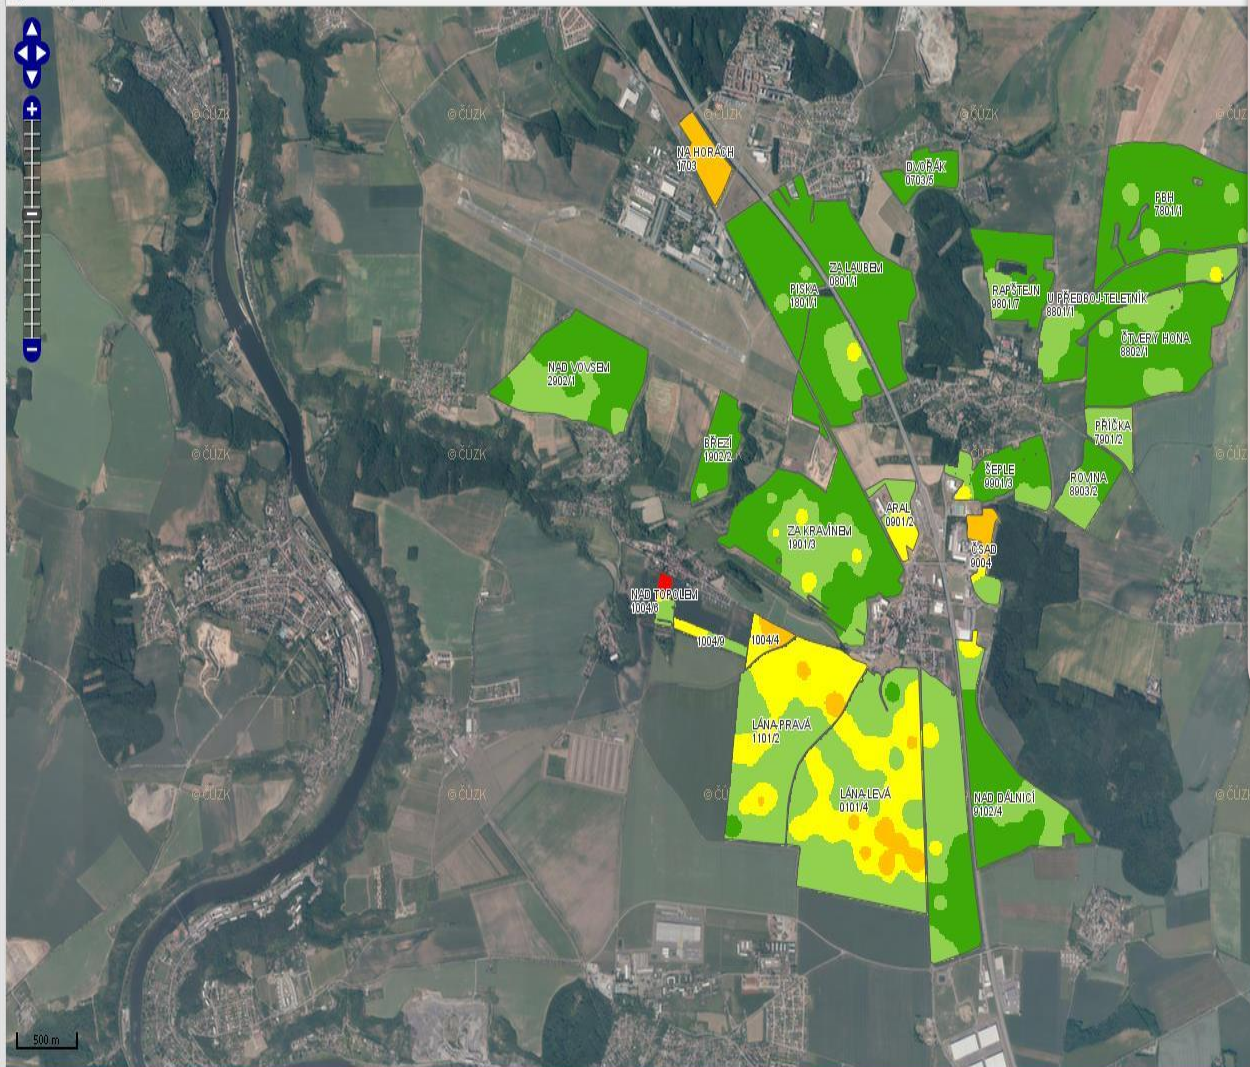

Management zóny

letecké nebo satelitní snímky nebo zrnitostní profil pozemků

vhodnější pro nové uživatele

snímky v různých časových obdobích (bez porostu i s porostem)

odběr půdních vzorků na základě management zón

MapServer - internetová aplikace

PREFARM®

Okres/Farma: Praha-východ Bačina Ondřej - Klíčany Rok: 2012

Přihlášený uživatel: Foldyna (user) [odhlásit]

Akce Mapa

Zobrazit

- Vzorky
- Hranice polí
- Popis polí
- LPIS
- Zásobnost P
- Rozdílové mapy

- velmi vysoký
- vysoký
- dobrý
- vyhovující
- nizký
- velmi nízký

MapServer

komunikační nástroj

prezentace dat

porovnání výsledků

korekce plánů hnojení

Tršická zemědělská a.s.

Celková mapa zásobenosti P