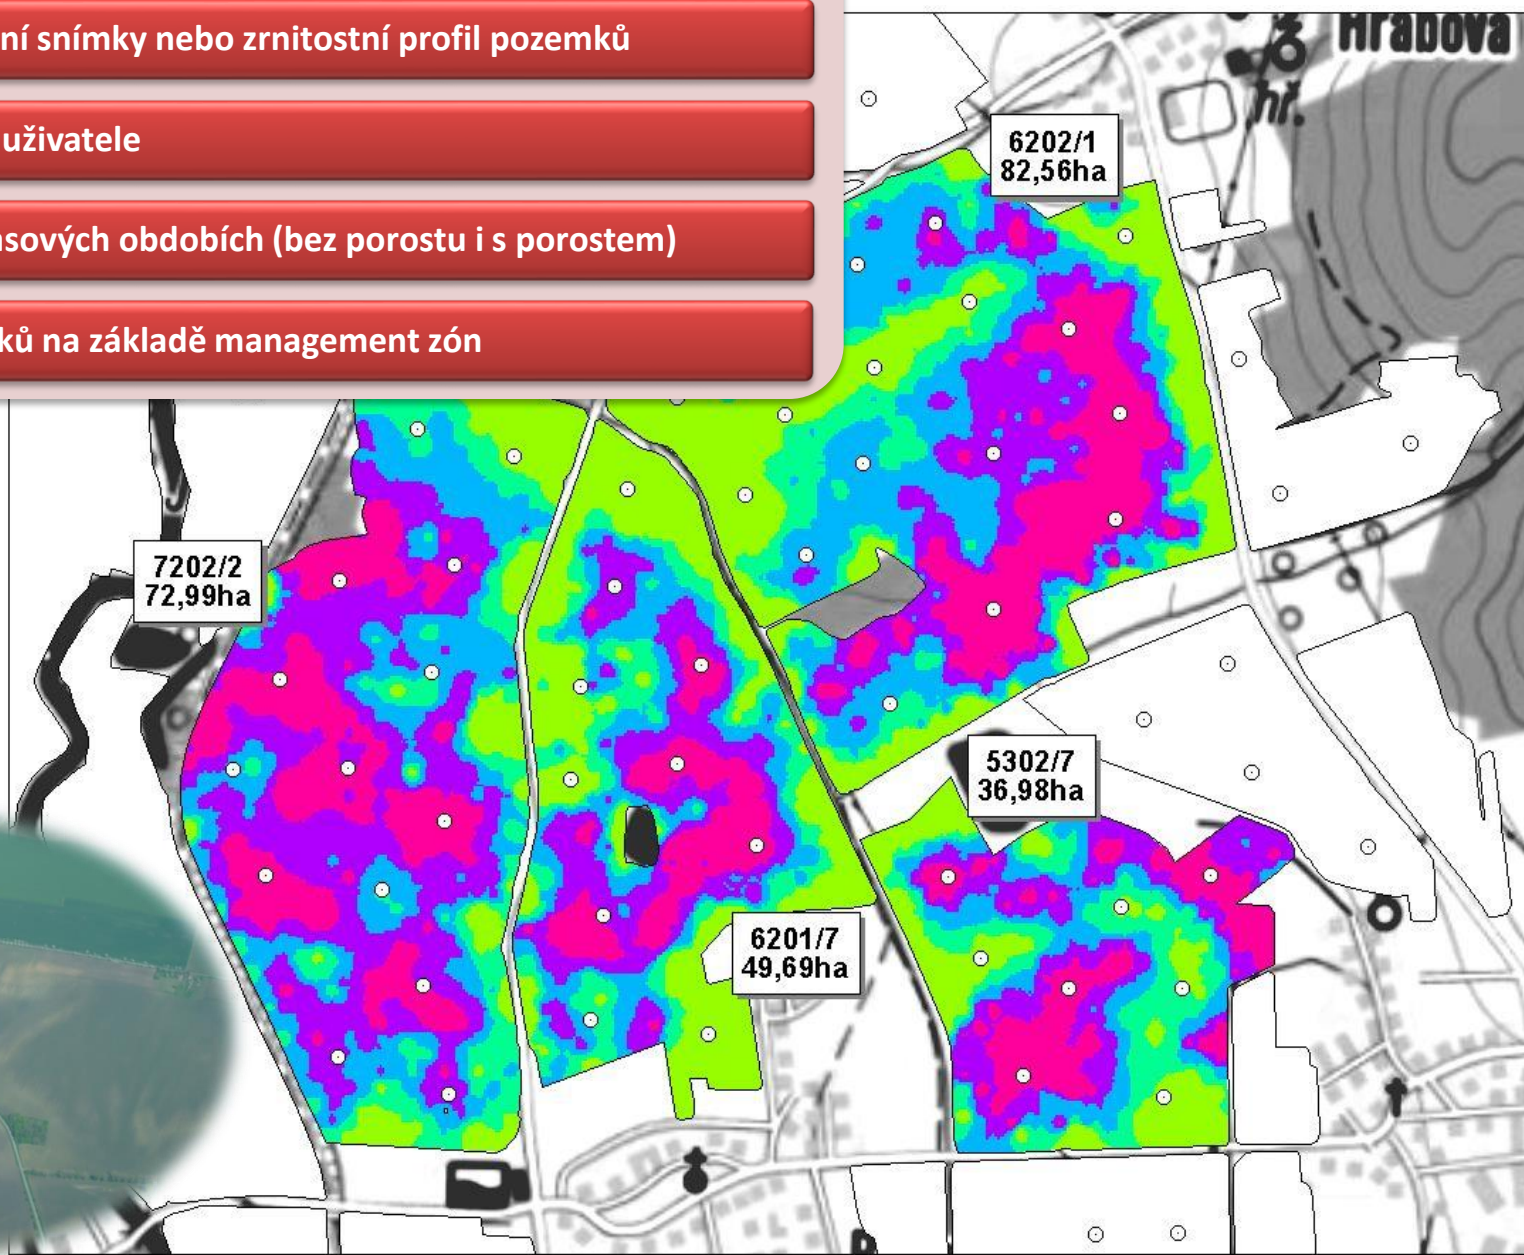

Management zóny

letecké nebo satelitní snímky nebo zrnitostní profil pozemků

vhodnější pro nové uživatele

snímky v různých časových obdobích (bez porostu i s porostem)

odběr půdních vzorků na základě management zón

MapServer - internetová aplikace

PREFARM®

Okres/Farma: Praha-východ Bačina Ondřej - Klíčany Rok: 2012

Přihlášený uživatel: Foldyna (user) [odhlásit]

Akce Mapa

Zobrazit

- Vzorky
- Hranice polí
- Popis polí
- LPIS
- Zásobnost P
- Rozdílové mapy