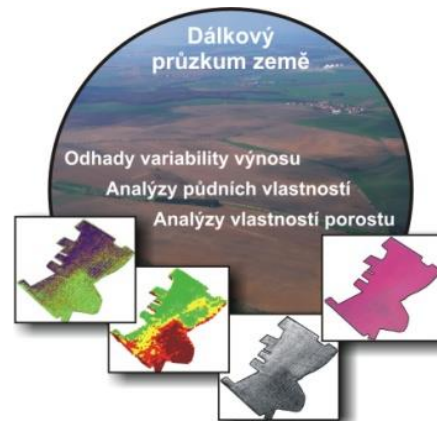

Management zóny

letecké nebo satelitní snímky nebo zrnitostní profil pozemků

vhodnější pro nové uživatele

snímky v různých časových obdobích (bez porostu i s porostem)

odběr půdních vzorků na základě management zón

korekce dle požadavků
agronoma

aplikace v produkčním a
kvalitativním přihnojení

PREFARM Nitrosensing

letecké multispektrální snímání porostu

mapy pro variabilní aplikaci dusíku do 48 hod.