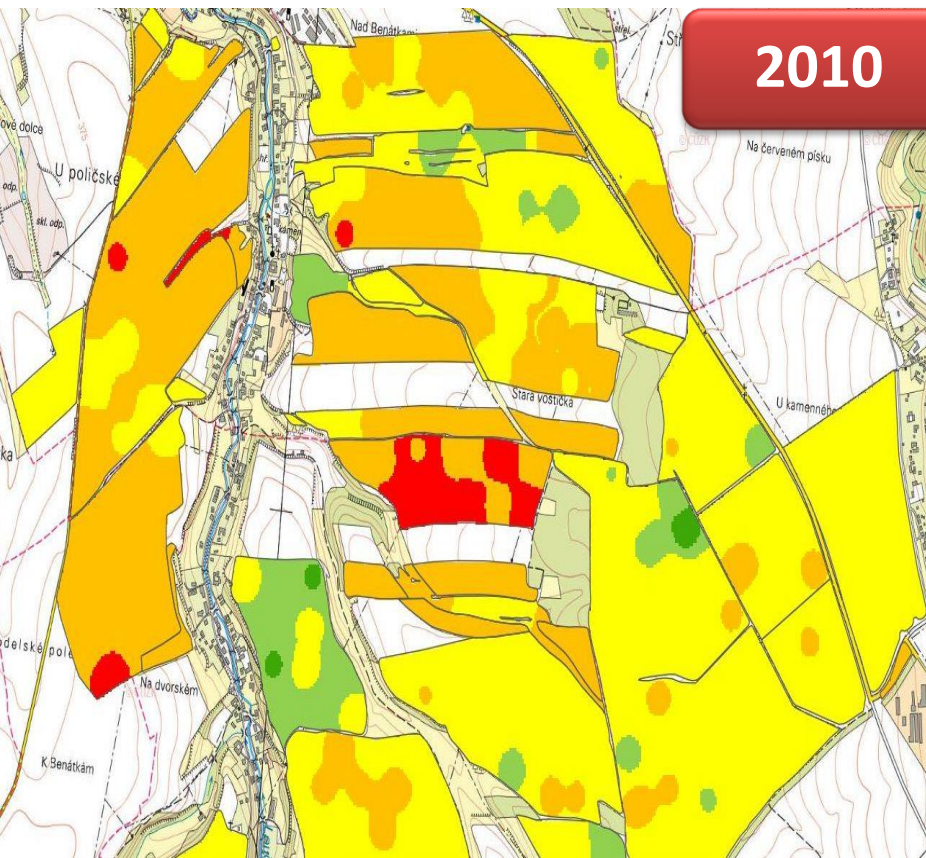

Management zóny

letecké nebo satelitní snímky nebo zrnitostní profil pozemků

vhodnější pro nové uživatele

snímky v různých časových obdobích (bez porostu i s porostem)

odběr půdních vzorků na základě management zón

MapServer - internetová aplikace

PREFARM®

Okres/Farma: Praha-východ Bačina Ondřej - Klíčany Rok: 2012

Přihlášený uživatel: Foldyna (user) [odhlásit]

Akce Mapa

Zobrazit

- Vzorky
- Hranice polí
- Popis polí
- LPIS
- Zásobnost P
- Rozdílové mapy

2010

2013

Vyhovující zásoba.....21%
Dobrá zásoba.....62%
Vysoká zásoba.....14%

Vyhovující zásoba.....5 %
Dobrá zásoba.....70%
Vysoká zásoba.....22%

Agroslužby

**Aplikace
látek
chemické
ochrany**

**Aplikace
kapalných
hnojiv**