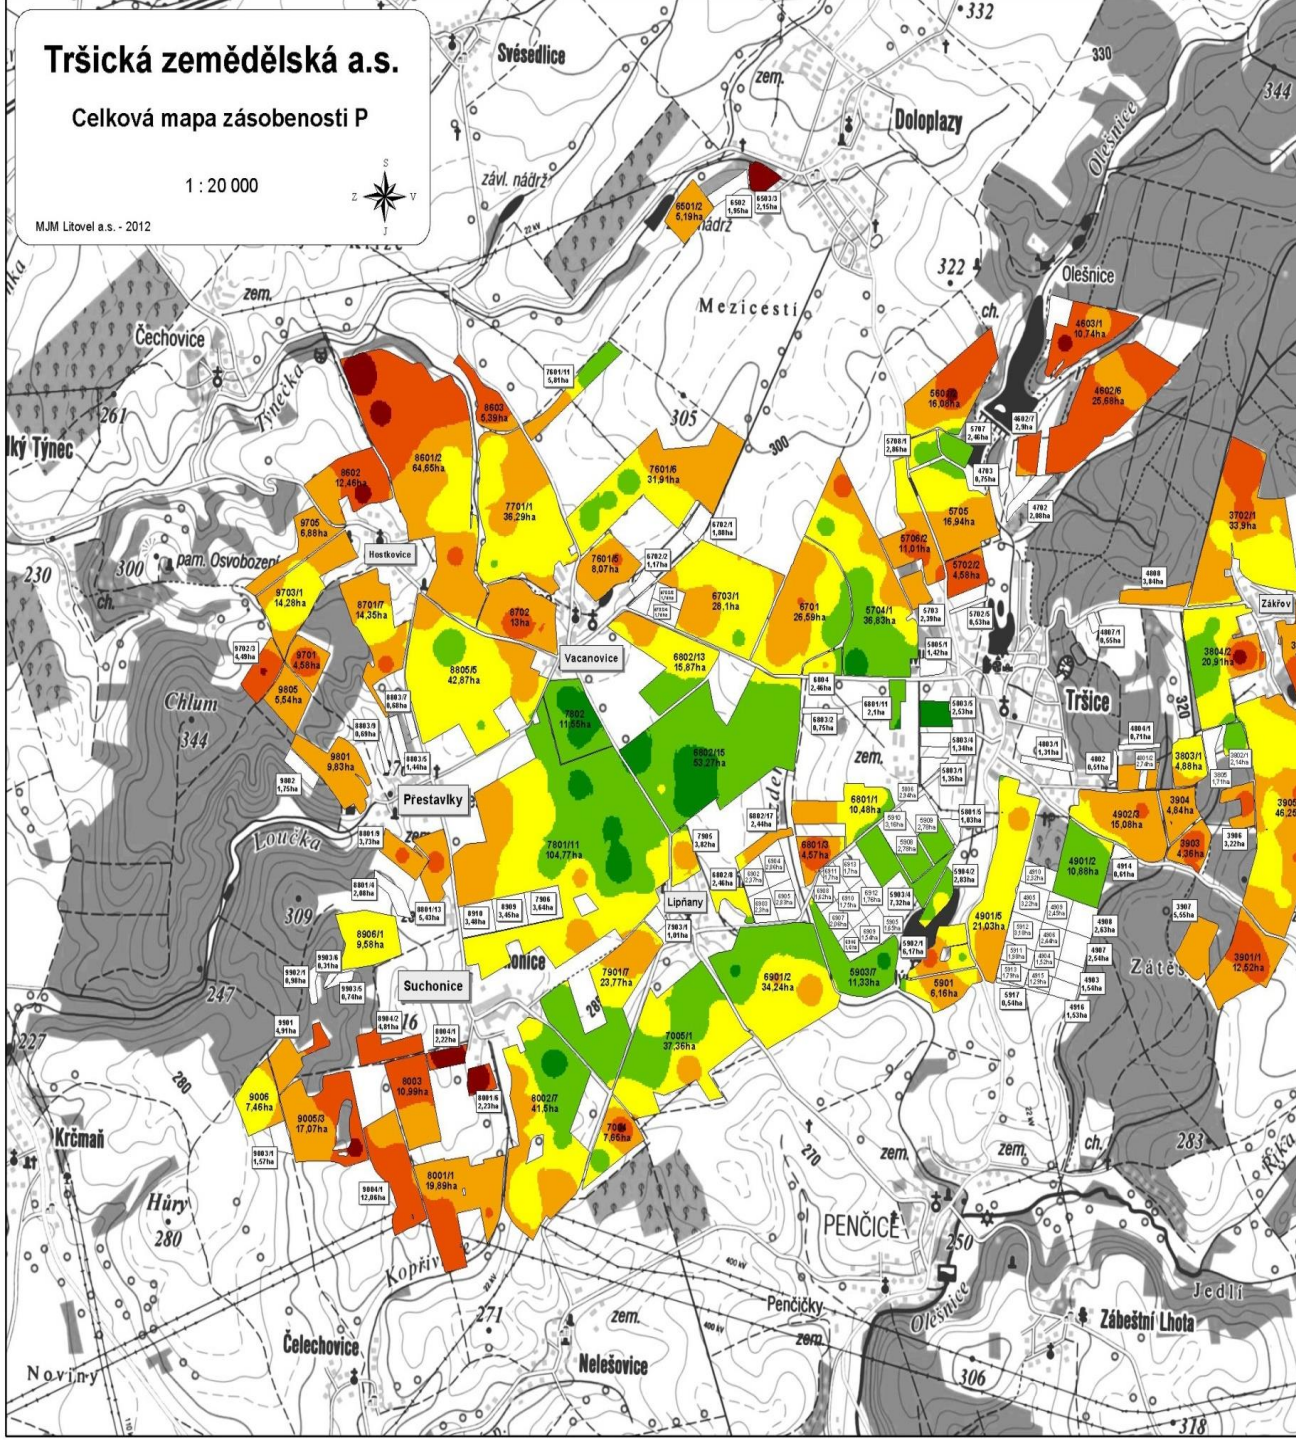

Tršická zemědělská a.s.

Celková mapa zásobenosti P

1 : 20 000

MJM Litovel a.s. - 2012

Výsledky mapování

velko formátový tisk

mapy pH, P, K, Mg, Ca, zrnitost, ostatní

přehlednost

základní podklad pro rozhodnutí