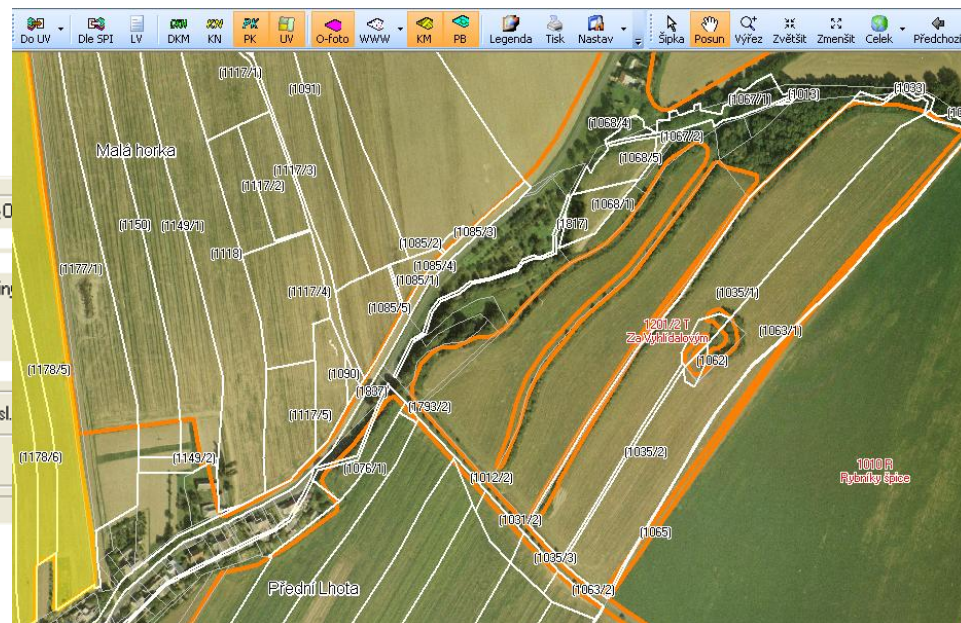

Uživací vztahy agronom 2005 - hnojení, sklad č. 1

Číslo	Název	Výměra	Kultura	Datum	Plodina	Hnojivo	Výměra	Dávka/ha	MJ	Cena/ha
1002 / 2	U dvorka	46.9386	orná	20.5.05	pšenice setá ...	LAV 27	46.9386	150 kg		
1003	Spravedlnost	72.2831	orná	25.4.05	pšenice setá ...	DAM 390	46.9386	100 kg		
1010	Rybníky špice	19.1869	orná	10.4.05	pšenice setá ...	DAM 390	46.9386	130 kg		
1103	Nad hliníky	13.8903	orná	20.3.05	pšenice setá ...	Dusičnan amo...	46.9386	100 kg		
1201 / 2	Za Vyhřádalovým	12.3872	louk	20.9.04	pšenice setá ...	Amofos	46.9386	150 kg	1 49	
1205	Kopanina levá	8.9556	orná	20.9.04	pšenice setá ...	Draselná sůl	46.9386	200 kg		

daje půdního bloku:

PIS zařazen 550-1090

říd. tříd. **Zadní Lhota**

lázev U dvorka

říd. blok 46 9386

výměra sp. parcel 53 2382

kultura orná půda

reál

Detail hnojení:

	Celkem	Živiny	N	P₂O₅	K₂O
Dávka kg/ha	150	41	41		
Dávka celkem	7 041	1 901	1 901		
Cena celkem	0 Kč				Ostatní živiny
K výměře	469386				
Aplik. pásmo	I.	A2 B1 C1 0 0 0			
Popis					
Celk. aplikace N	0	ha, max. apl.	170	kg/ha, výsl.	
Omezení	0°	1.11.2004 - 31.1.2005