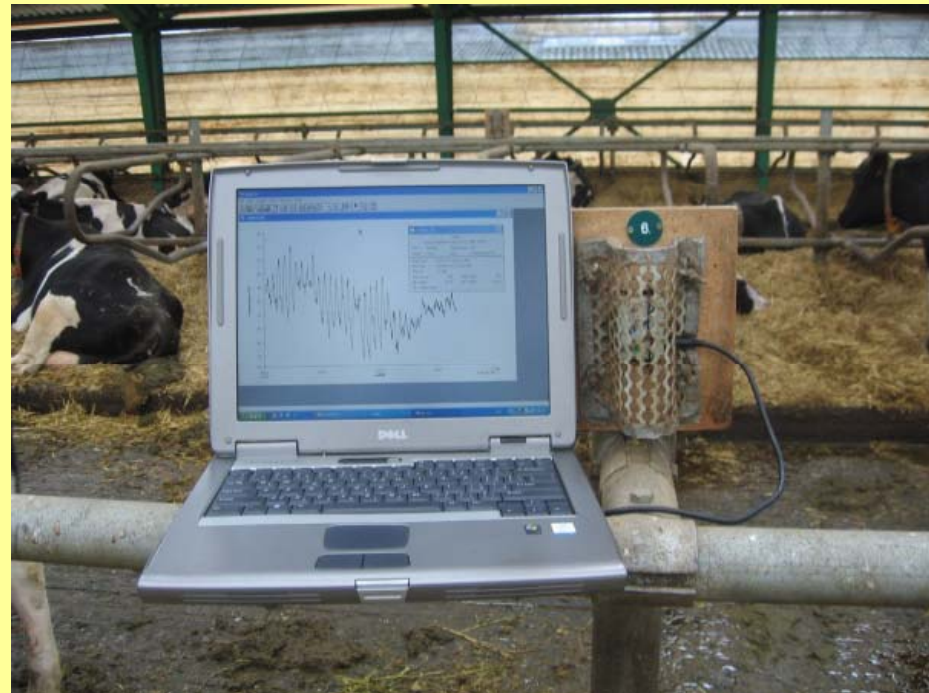

Tepelný stres, chování zvířat

- Dataloggery ve stáji
  - Záznam teploty, vlhkosti, THI
  - Měření intenzity osvětlení a proudění větru