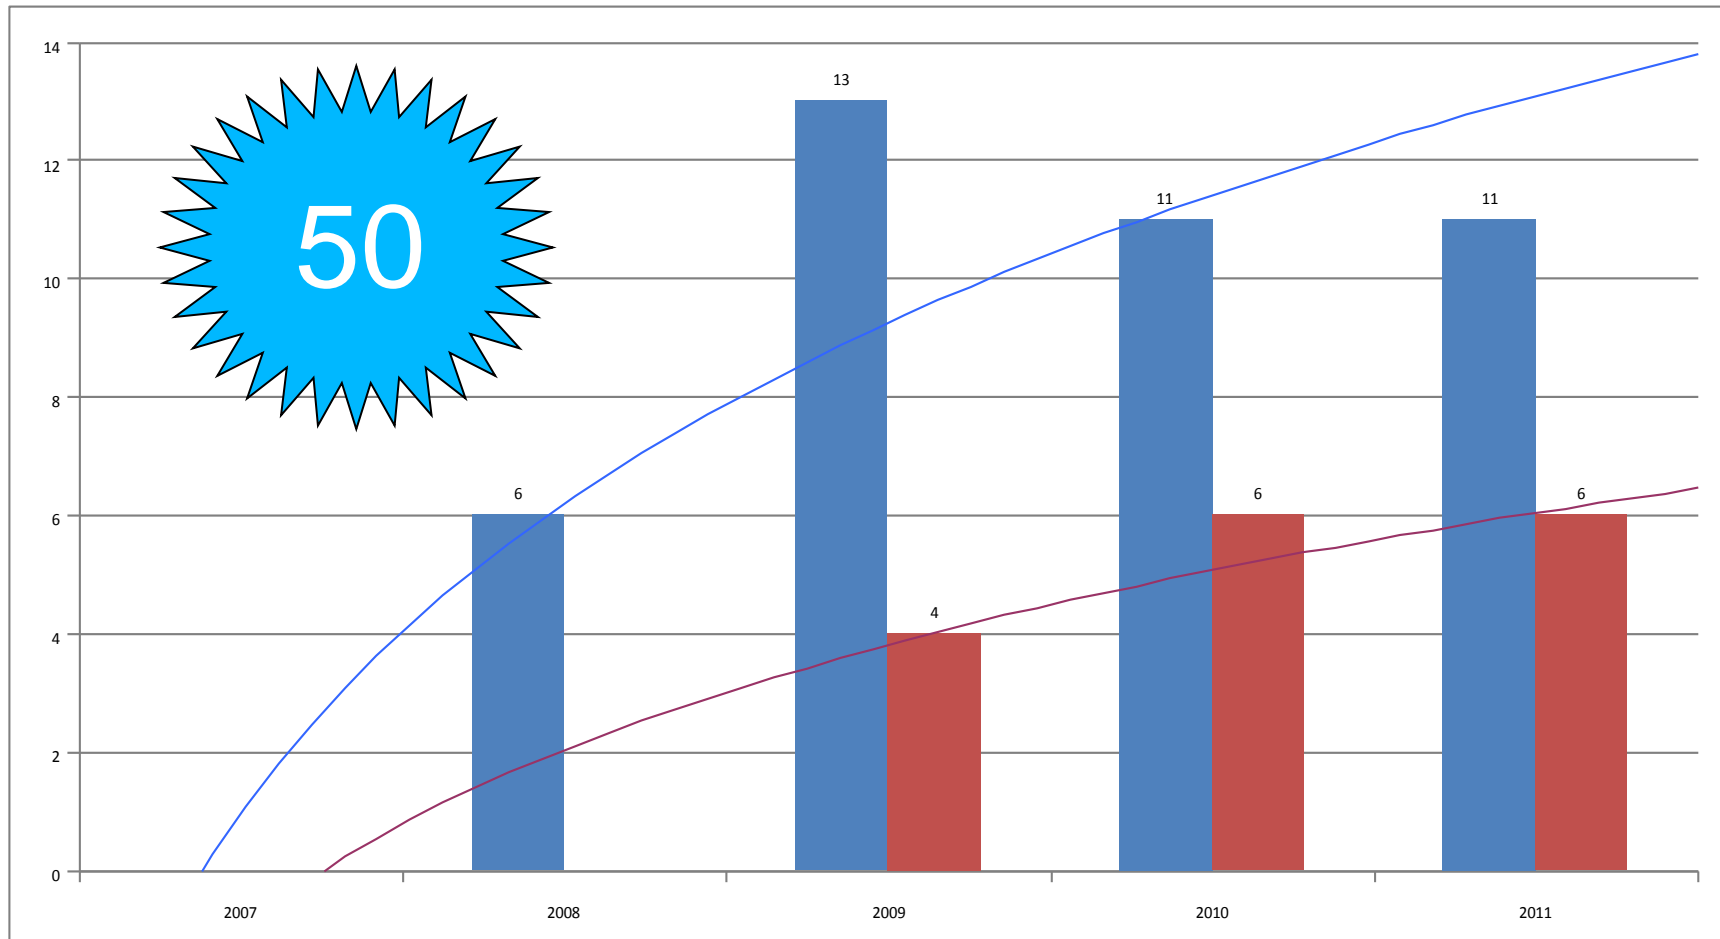

Vyhodnocení úspěšnosti Ph.D. studentů při podávání grantů

Interní grantová agentura AF MENDELU

**Projekty týmové a individuální
Primárně určeno k podpoře disertační práce**

**Vyhlášená soutěž 2013 – přihlášky se podávají
do 31.10.2012 do 10:00 hod.**