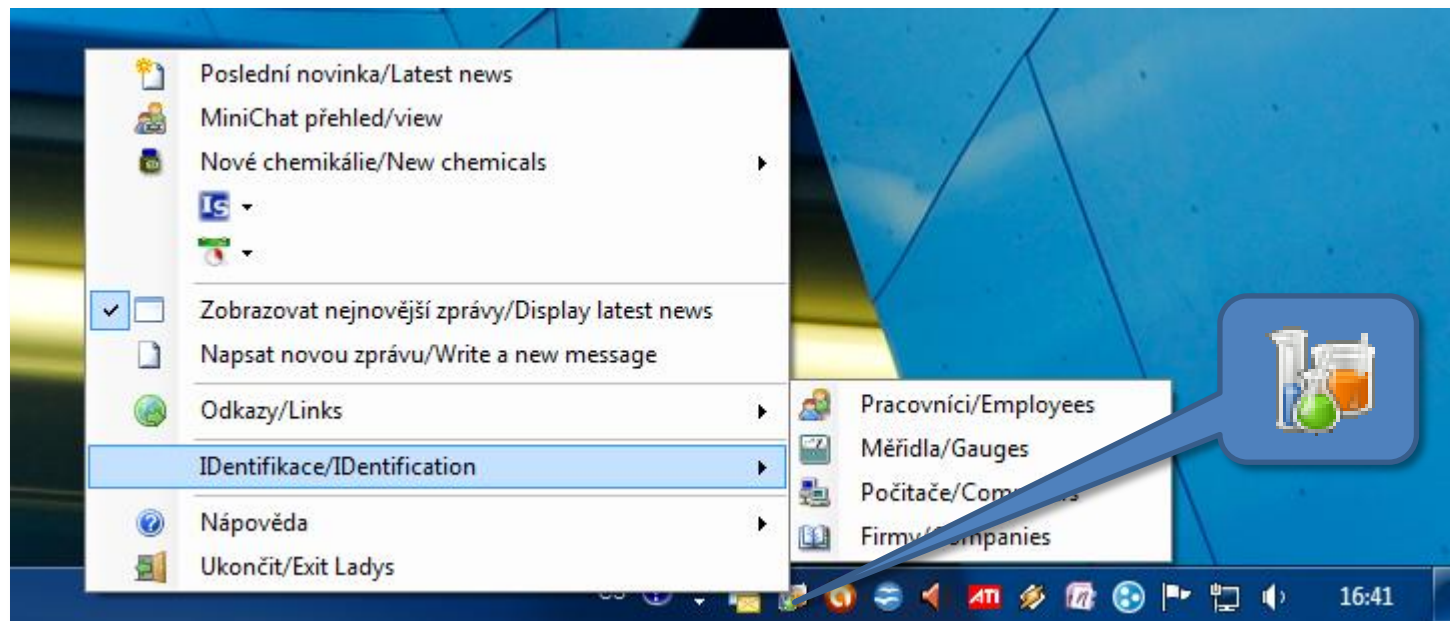

Kalkulačka z OS

Hlavní panel - Nástěnka: odkazy Napojení na vyhledávač

The screenshot shows a web browser window with a Google search for "něco hledám". The search results include an advertisement for "mamjob.cz" and several Facebook posts. A red arrow points from the search bar to the sidebar. The sidebar contains a table of news items:

Hlavní panel - Stavový řádek

Ikona aplikace v oznamovací oblasti Windows

Nabídka je rozbalena po kliknutí pravým tlačítkem myši
Nabídka je dostupná v kterékoliv fázi po spuštění aplikace

Ikona aplikace v oznamovací oblasti Windows - funkce