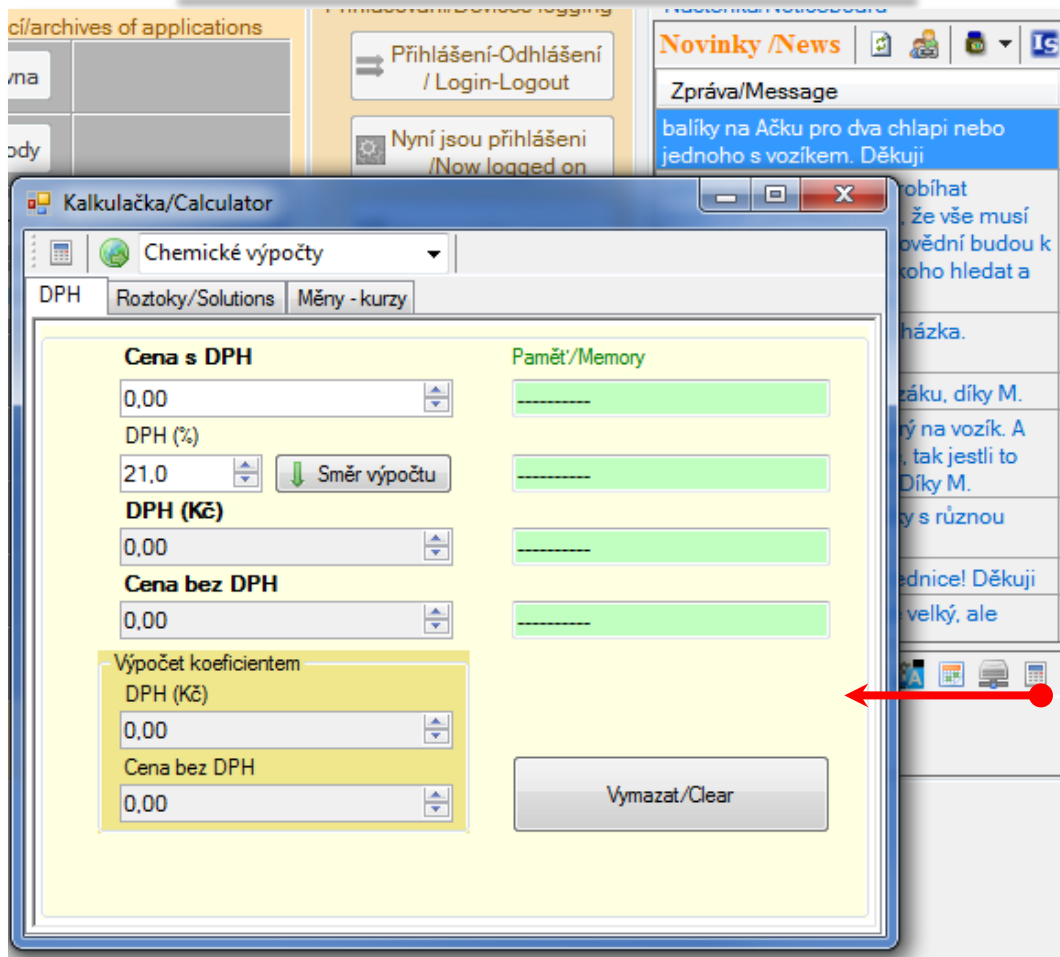

Odkazy/Links

něco hledám

Hlavní panel - Nástěnka: novinky

Lišta novinek

Minichat

Přehled nejnovějších chemikálií

Přehledy o využívání IS
Novinky v IS
Počítače s neaktualizovaným IS

Přehled přítomných pracovníků
Dnešní příchody a odchody

Hlavní panel - Nástěnka: odkazy

Lišta odkazů

Internetové stránky laboratoře

Překladač

Rozpis pracovních směn

Centrální sdílený disk

Místní kalkulačka

Minichat

Hlavní panel - Nástěnka: odkazy

Místní kalkulačka

Hlavní panel - Nástěnka: odkazy

Místní kalkulačka: funkce

Výpočty DPH

Výpočty roztoků

Výpočty roztoků na internetu

Napojení na měnové kurzy ČNB

Kalkulačka z OS

Hlavní panel - Nástěnka: odkazy Napojení na vyhledávač

The screenshot shows a web browser window with a Google search for "něco hledám". The search results include an advertisement for "mamjob.cz" and several Facebook posts. A red arrow points from the search bar to the sidebar. The sidebar contains a table of news items: