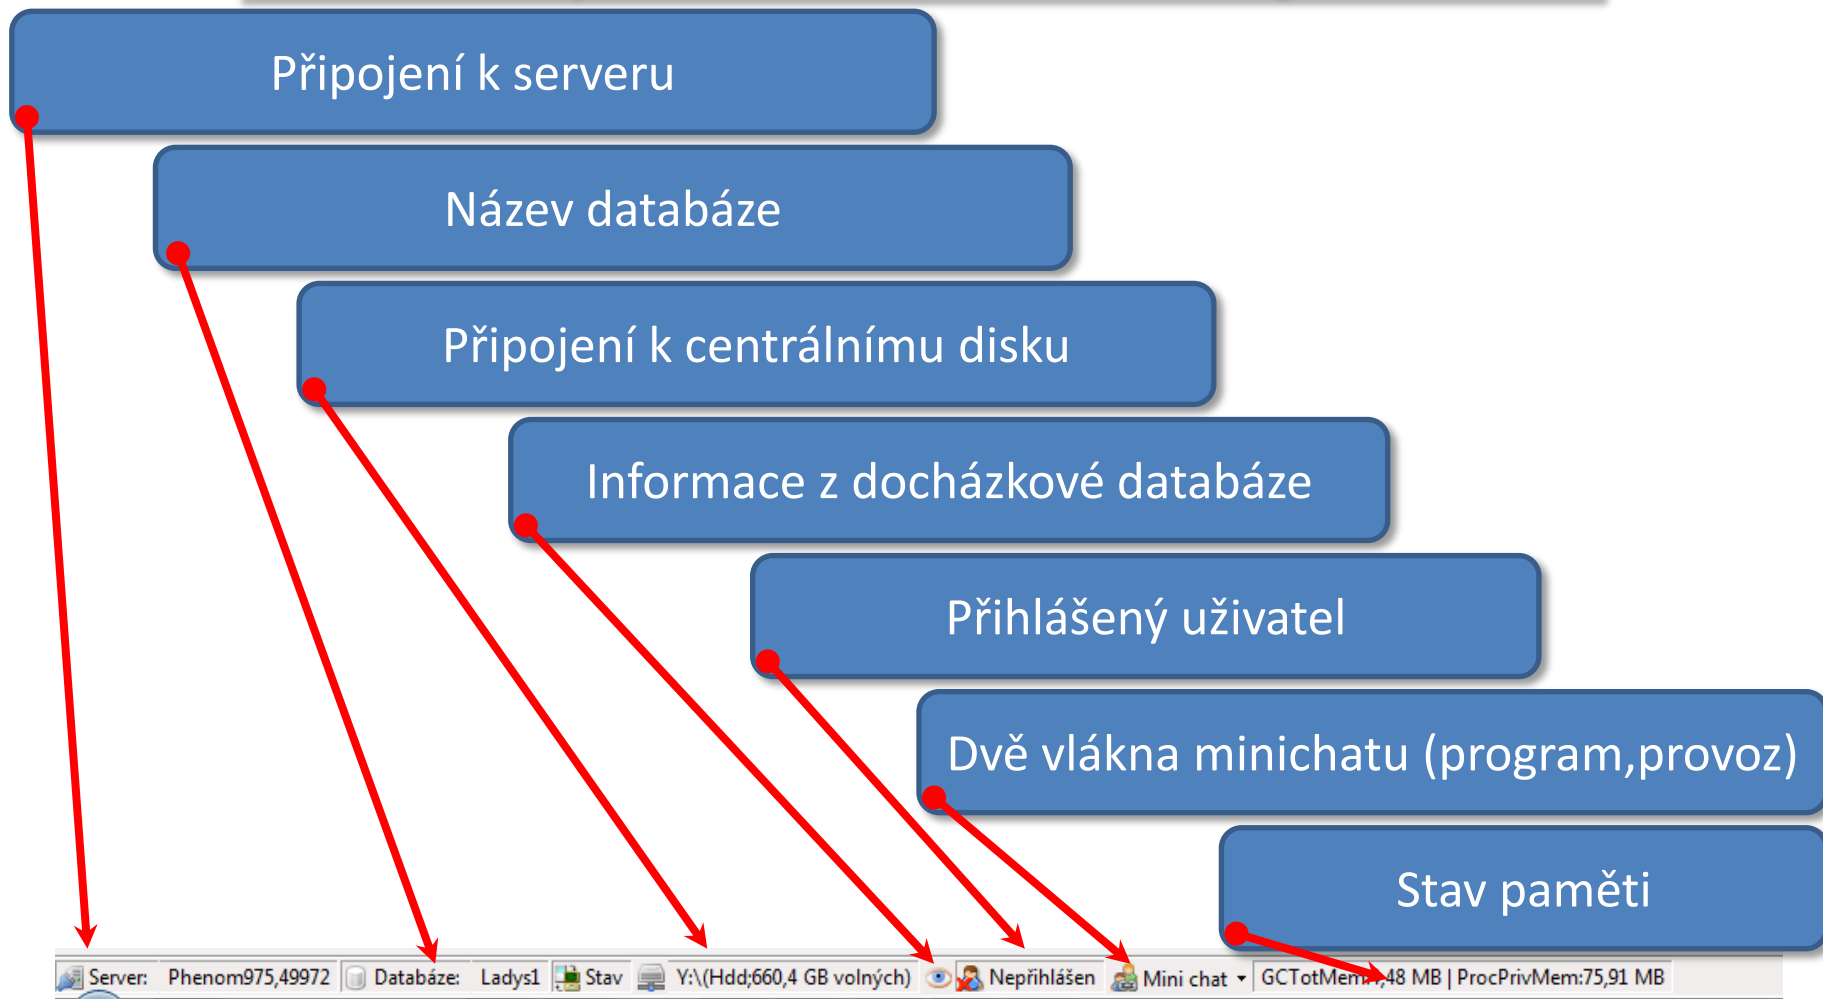

Hlavní panel - Nástěnka: odkazy

Lišta odkazů

Internetové stránky laboratoře

Překladač

Rozpis pracovních směn

Centrální sdílený disk

Místní kalkulačka

Minichat

Hlavní panel - Nástěnka: odkazy

Místní kalkulačka

Hlavní panel - Nástěnka: odkazy

Místní kalkulačka: funkce

Výpočty DPH

Výpočty roztoků

Výpočty roztoků na internetu

Napojení na měnové kurzy ČNB

Kalkulačka z OS

Hlavní panel - Nástěnka: odkazy Napojení na vyhledávač

The screenshot shows a web browser window with a Google search for "něco hledám". The search results include an advertisement for "mamjob.cz" and several Facebook posts. A red arrow points from the search bar to the sidebar. The sidebar contains a table of news items:

Hlavní panel - Stavový řádek

Ikona aplikace v oznamovací oblasti Windows

Nabídka je rozbalena po kliknutí pravým tlačítkem myši
Nabídka je dostupná v kterékoliv fázi po spuštění aplikace

Ikona aplikace v oznamovací oblasti Windows - funkce